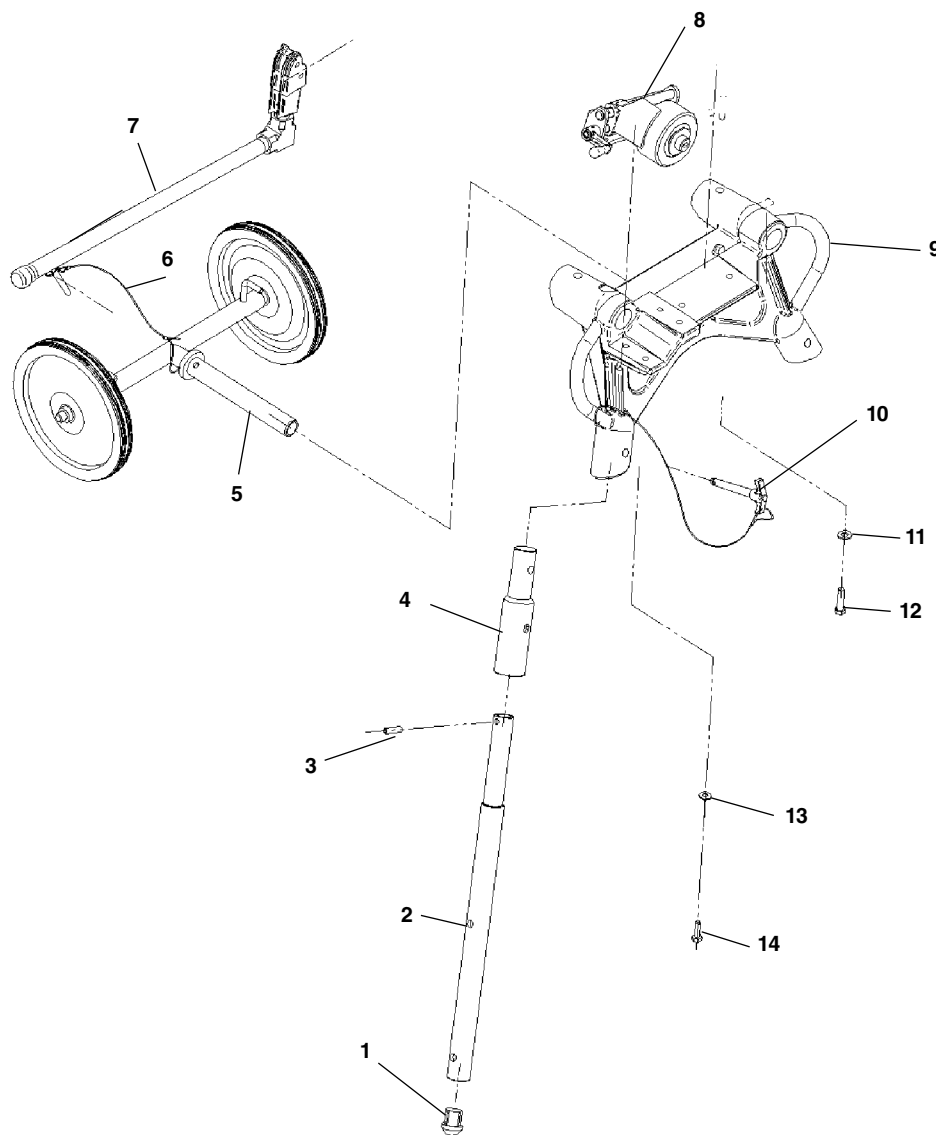

Основание

Заказывайте детали указывая № в каталоге.

п/п	Каталог	
No.	No.	Наименование
1	61470	Резиновая накладка
2	11183	Нижняя часть стойки
3	50307	Штырь
4	11178	Верхняя часть стойки
5	42575	Тележка 32
6	11328	Сцепное устройство
7	11243	Рукоятка в сборе
8	59997	Стабилизатор
9	11228	Основание
10	11193	Сцепное устройство
11	41735	Шайба 7/16
12	11188	Болт 7/16" - 14 x 1"
13	11293	Шайба 3/8"
14	82915	Винт 3/8" - 16 x 3/4"