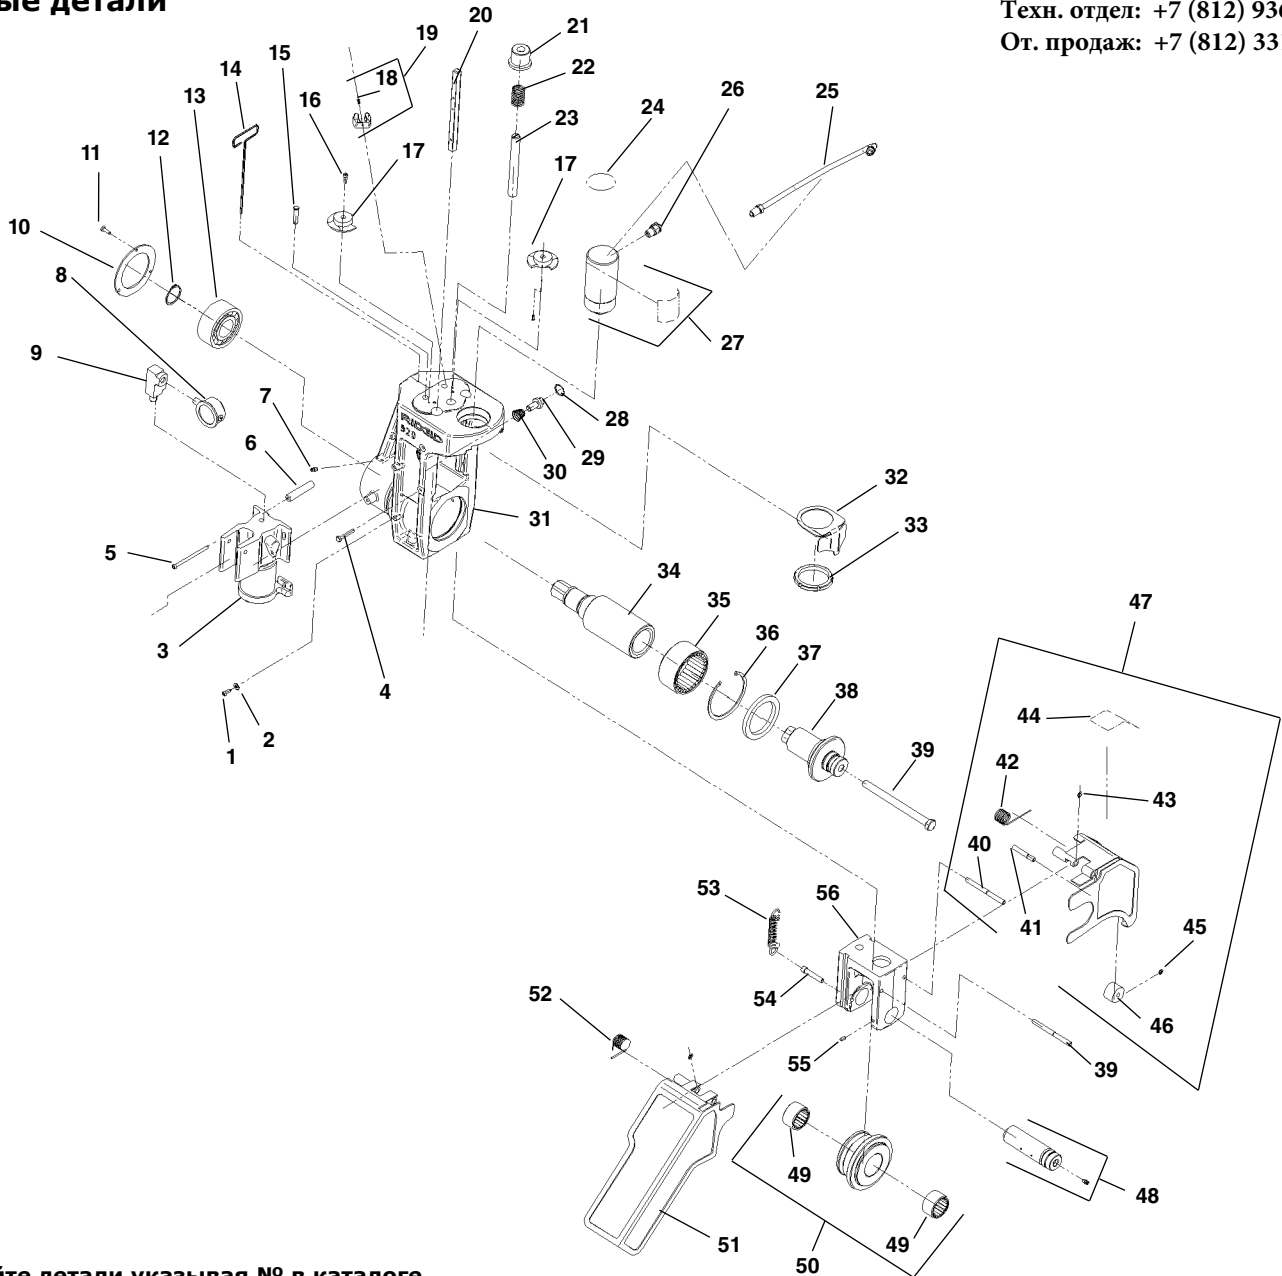

## Основные детали

Мастерская: +7 (921) 936-67-29

Техн. отдел: +7 (812) 936-02-07

От. продаж: +7 (812) 331-37-51

Заказывайте детали указывая № в каталоге.

п/п Каталог			п/п Каталог			п/п Каталог		
No.	No.	Наименование	No.	No.	Наименование	No.	No.	Наименование
1	40910	Крепежный винт 1/4-20x3/4	21	49117	Гайка регулировки	40	11158	Палец (2)
2	27402	Шайба 1/4" (4)	22	49122	Пружина сжатия	41	11223	Ролик вала
3	11173	Ручной насос	23	11123	Штанга регулировки	42	11153	Торсионная пружина RH
4	64877	Винт 1/4-20x1 3/4 (4)	24	49262	Наклейка установки глубины	43	61042	Стопорное кольцо (3)
5	11203	Винт 1/4-20x5 1/2	25	11213	Разъем шарнирн. соединения	44	13198	Предупрежд. наклейка
6	11198	Вставка	26	11208	Гидравлический шланг	45	61042	Стопорное кольцо (3)
7	46860	Масленка (4)	27	11818	Цилиндр с инфо. наклейкой	46	11218	Ролик предохранителя
8	11058	Датчик давления - манометр	28	49177	Стопорное кольцо	47	11143	Правый предохранитель
9	11093	Гидравлический тройник	29	11118	Стопорный штифт	48	11078	Вал ролика
10	11128	Фланец крепления	30	11168	Пружина	49	11108	Игольчатый подшипник (6)
11	60265	Винт 1/4-20x1/2 (3)	31	11003	Корпуса желобконкат. 920	50	11018	Прижимной ролик 2" - 6"
12	11088	Стопорное кольцо	32	11248	Вставка	11028	11028	Прижимной ролик 8" - 12"
13	11163	Подшипник	33	49152	Стопорное кольцо	11038	11038	Прижимной ролик 14" - 16"
14	49087	Ключ	34	11073	Приводной вал	51	11138	Левый предохранитель
15	11233	Штифт	35	11063	Подшипник (2)	52	11148	Торсионная пружина LH
16	87947	Винт с буртиком	36	11083	Стопорное кольцо	53	11238	Возвратная пружина
17	11048	Регулир. датчик глубины LT	37	11133	Сальник	54	46745	Винт 3/8" - 16 x 1 1/4" (2)
18	11043	Регулир. датчик глубины RT	38	11013	Приводной ролик 2" - 6"	55	34892	Винт 1/4" - 20
19	54307	Винт	11023	11023	Приводной ролик 8" - 12"	56	11008	Прижимная рама ролика
	11263	Пружинный зажим + п.18	11033	11033	Приводной ролик 14" - 16"			
			39	11113	Болт 5/8" - 11 x 7 3/4"			