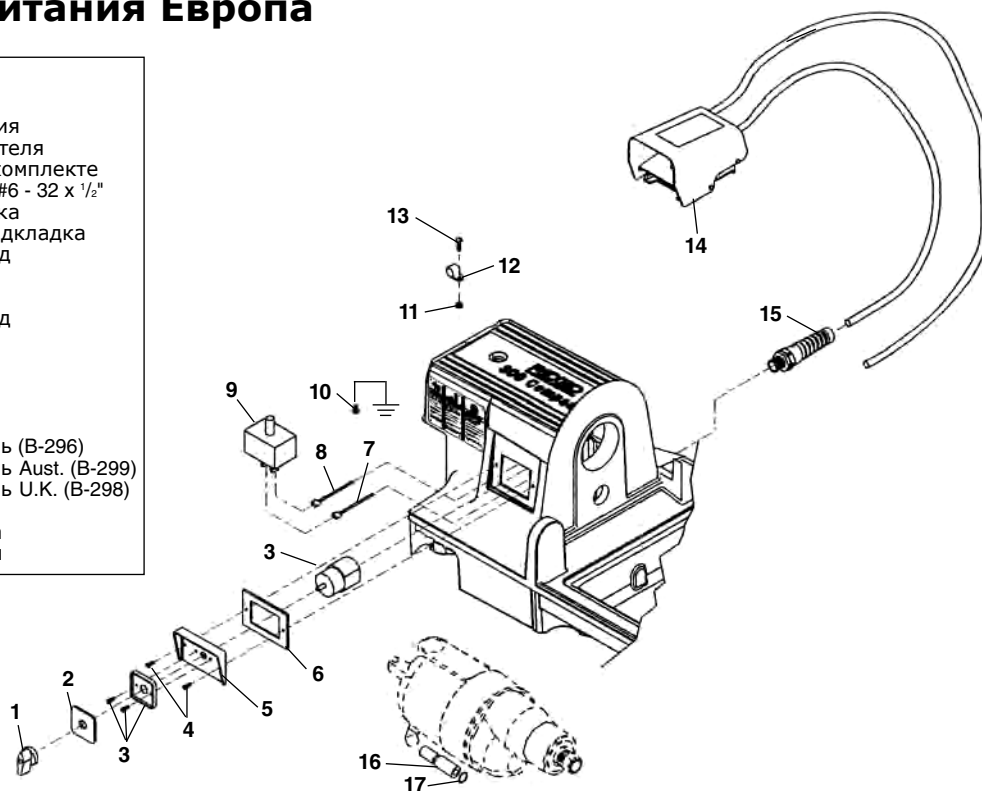

tel.: +7 (921) 936-02-07
tel.: +7 (812) 331-37-51
www.ridgid-piter.com