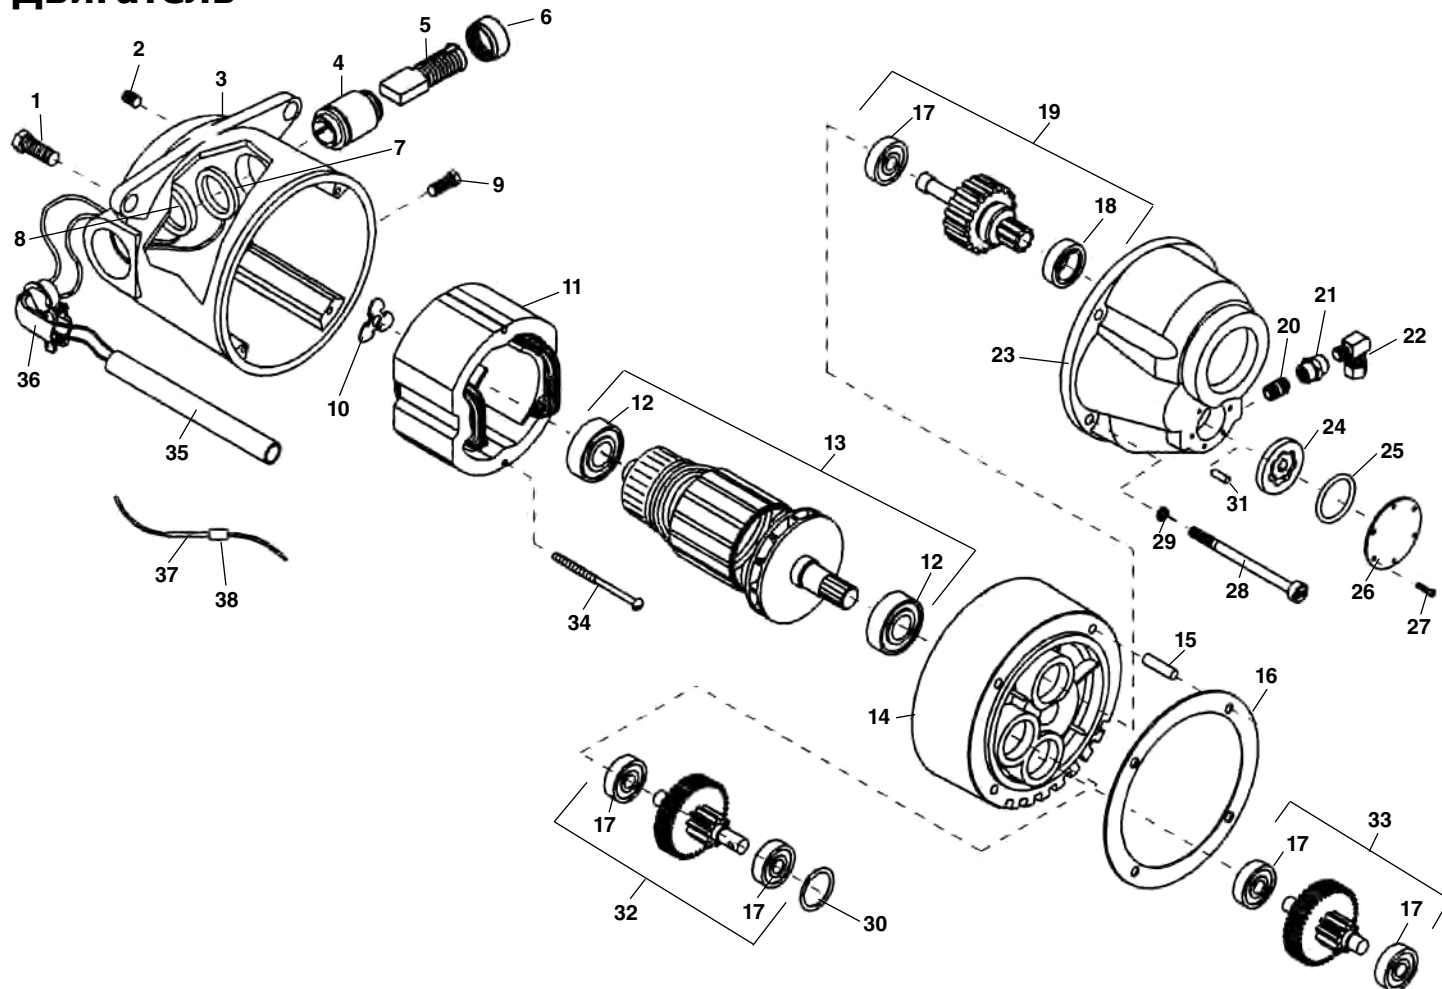

2192
2292
2192R
2292R

tel.: +7 (921) 936-02-07
tel.: +7 (812) 331-37-51
www.ridgid-piter.com

Двигатель

Заказывайте детали указывая № в каталоге.

п/п	Каталог	Наименование	п/п	Каталог	Наименование	п/п	Каталог	Наименование
No.	No.		No.	No.		No.	No.	
—	72127	Двигатель 2292, 230V	12	44565	Подшипники ротора (2)	26	96840	Крышка насоса
—	54797	Двигатель 2192R, 115V	13	52497	115V Ротор	27	96890	Крепёжный винт #4 x 3/8" (6)
—	54802	Двигатель 2292R, 230V		54542	230V Ротор	28	45075	Винт 1/4" - 20
1	85915	Болты крепл. двигателя (2)	14	54552	Корпус редуктора	29	45150	Стопорная шайба 1/4"
2	39770	Винт 1/4" - 20 x 1/4" (2)	15	45165	Штифт корпуса редуктора	30	96880	Сальник
3	52482	Корпус двигателя	16	52502	Проклад. корпуса редуктора	31	96885	Шпонка масляного насоса
4	45025	Держатели угол. щёток (2)	17	44760	Подшипник шестерни	32	52522	Шестерёнка с подшипн.
5	44540	Щётки угольные (комплект)	18	45315	Подшипник упорный	33	54547	Шестерёнка с подшипн.
6	44545	Заглушки угольн. щёток (2)	19	54537	Шестерёнка с подшипниками	34	44555	Винт 10 - 24 x 3"
7	86685	Клемма с красн. проводом	20	52507	Нипель 1/8 NPT (2)	35	63382	Пластиковая трубка
8	86680	Клемма с белым проводом	21	52512	Муфта 1/8 NPT (2)	36	46900	90 Коннектор
9	83500	Стопорный винт статора	22	52517	Фиттинг - отвод 1/8 NPT (2)	—	47412	Разъём папа с проводом
10	44580	Пружинная шайба	23	96830	Корпус редуктора	—	52537	Разъём мама с проводом
11	44015	Статор 100/115V	24	96870	Шестерёнка масл. насоса	37	16946	Разъём папа
	44035	Статор 230V	25	96875	Уплотн. кольцо насоса	38	16956	Разъём мама