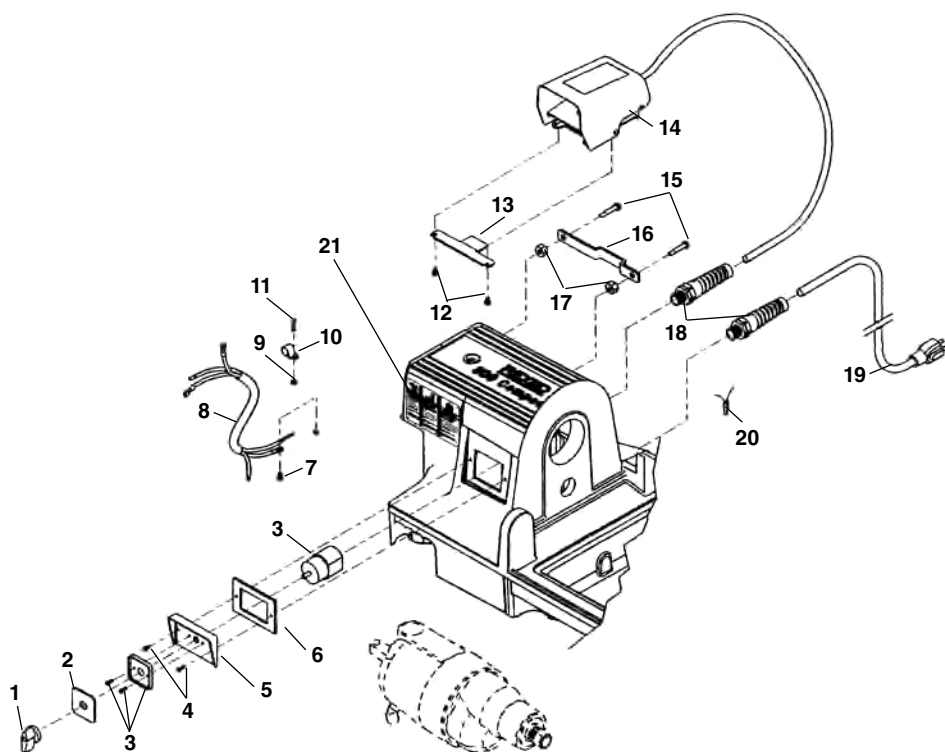

120V 60Hz Электрика

Заказывайте детали указывая № в каталоге.

п/п No.	Каталог No.	Наименование
1	61397	Ручка переключателя
2	61967	Панель переключателя
3	54157	Переключатель комплект
4	54162	Винт (2)
5	61917	Защитная подкладка
6	54172	Уплотн. подкладка
7	45420	Винт #10 - 24 x 3/8"
8	30953	Шнур
9	44695	Гайка #10 - 24
10	61912	Фиксатор шнура
11	92455	Винт #10 - 24 x 3/4"
12	54357	Винте 5/16" - 18 (2)
13	58602	Планка
14	36642	В-294 Ножной включатель
15	54137	Винт (2)
16	58267	Кронштейн
17	96730	Гайка 5/16" - 18
18	72107	Фиксатор шнура
19	46740	Шнур питания
20	44635	Разъем соедин. конца
21	78367	Наклейка предупред.