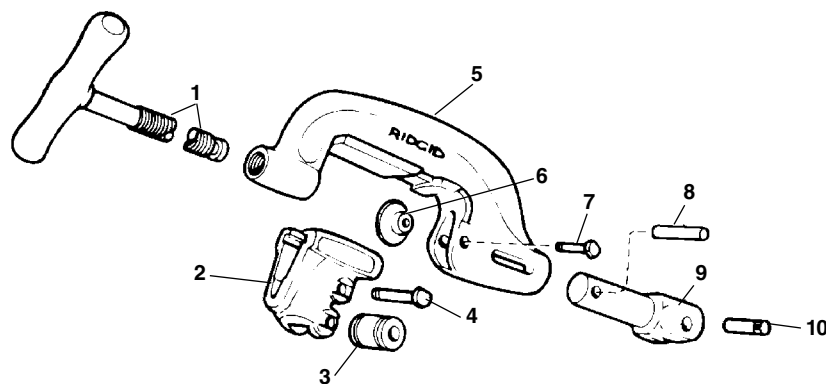

№. 360 Труборез

п/п No.	Каталог No.	Наименование
—	42370	360 Труборез в сборе
1	43625	Прижимной винт с рукояткой
2	33400	Прижимная рама
3	34305	Прижимной ролик (2)
4	34310	Штифт приж. ролика (2)
5	43595	Корпус трубореза
6	33100	Режущий ролик ток.
	33105	Режущий ролик усил.
	44185	Режущий ролик станд.
7	34780	Штифт режущего ролика
8	45435	Стороный штифт
9	45505	Опорный рычаг
10	45520	Установочный штифт

№. 344 Зенковка

п/п No.	Каталог No.	Description
—	34612	344 Зенковка в сборе
1	36262	Винт крепления
2	36267	Поворотная ось
3	36272	Корпус
4	36277	Нож
5	35355	Штифт ножа