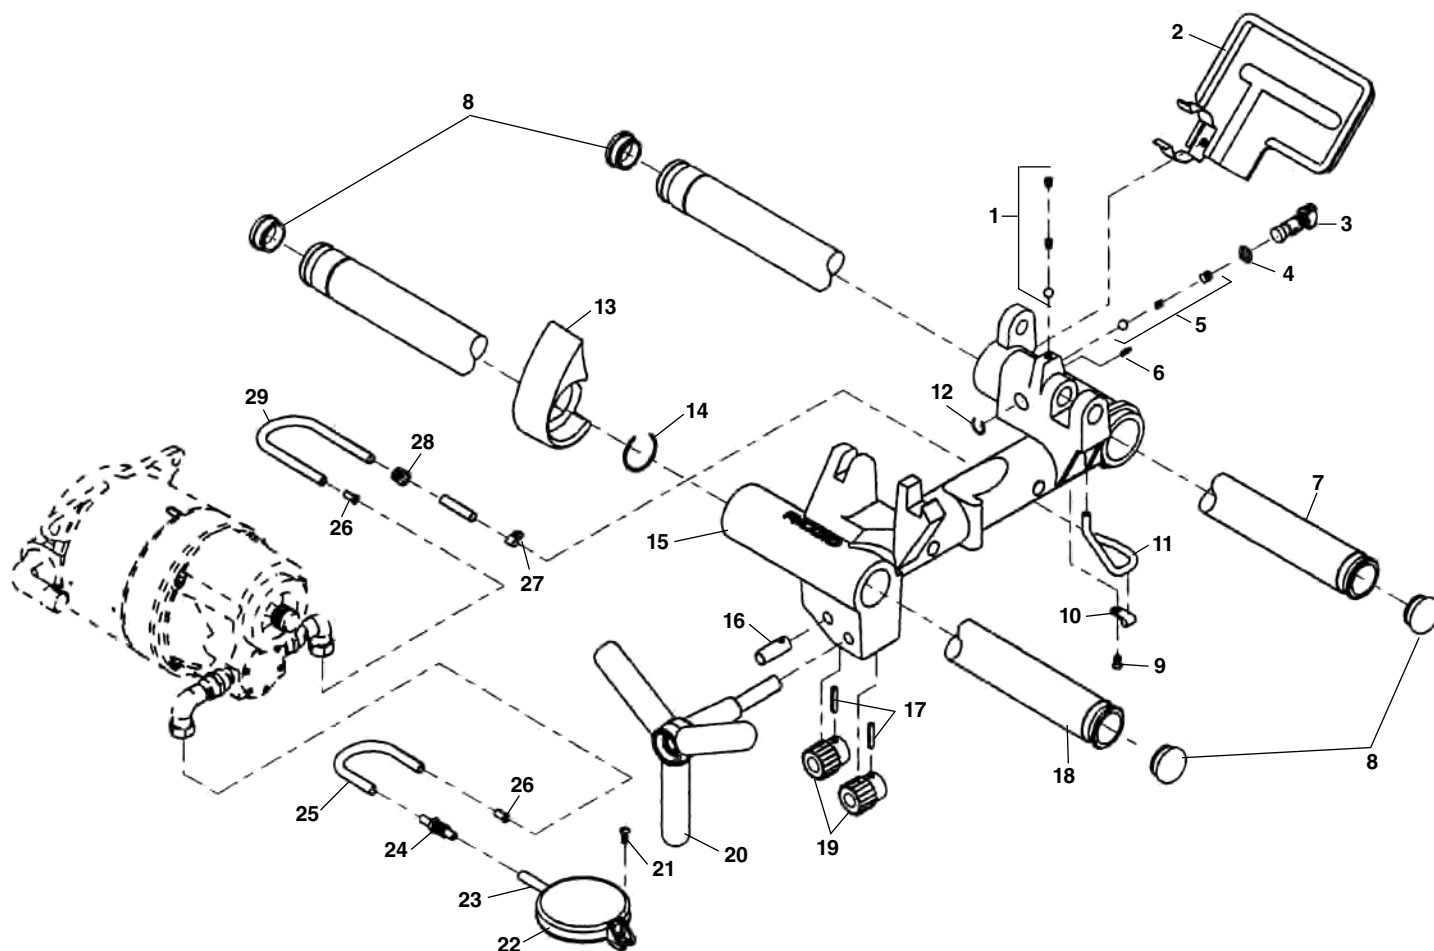

**Детали тележки и маслопровода**

Заказывайте детали указывая № в каталоге.

п/п	Каталог	
No.	No.	Наименование
1	46810	Комплект позициониров.
2	54517	Защита от брызг масла
3	54097	Золотниковый клапан
4	54102	Сальник клапана
5	35307	Комплект масляного клапана
6	58417	Штифт 1/8" x 3/8"
7	54112	Задняя направляющая тележки
8	35162	Заглушки направляющих труб тележки (4)
9	79965	Винт крепления 10 - 32 x 1/2
10	35062	Фиксатор трубки подачи масла
11	35067	Трубка подачи масла
12	54107	Стопорное кольцо
13	54507	Упор тележки пластиковый
14	87620	Стопорное кольцо
15	54512	Рама тележки
16	35187	Вал шестерёнки тележки
17	54122	Колпачок (не показан)
18	34342	Штифты шестерёнок тележки
19	54117	Передняя направляющая тележки
20	59092	Шестерни передвижения тележки
21	35182	Рычаг передвижения тележки
22	45420	Винт крепления фильтра 10 - 24 x 3/8"
23	58467	Масляный фильтр
24	61897	Трубка масляного фильтра
25	54142	Соединит. фиттинг - напорный штуцер
26	54152	Трубка масляного насоса - подачи масла
27	35117	Втулка маслопровода
28	35142	Фиксатор трубки подачи масла
29	47080	Прокладка маслопровода
	61282	Пластиковая гибкая трубка маслопровода