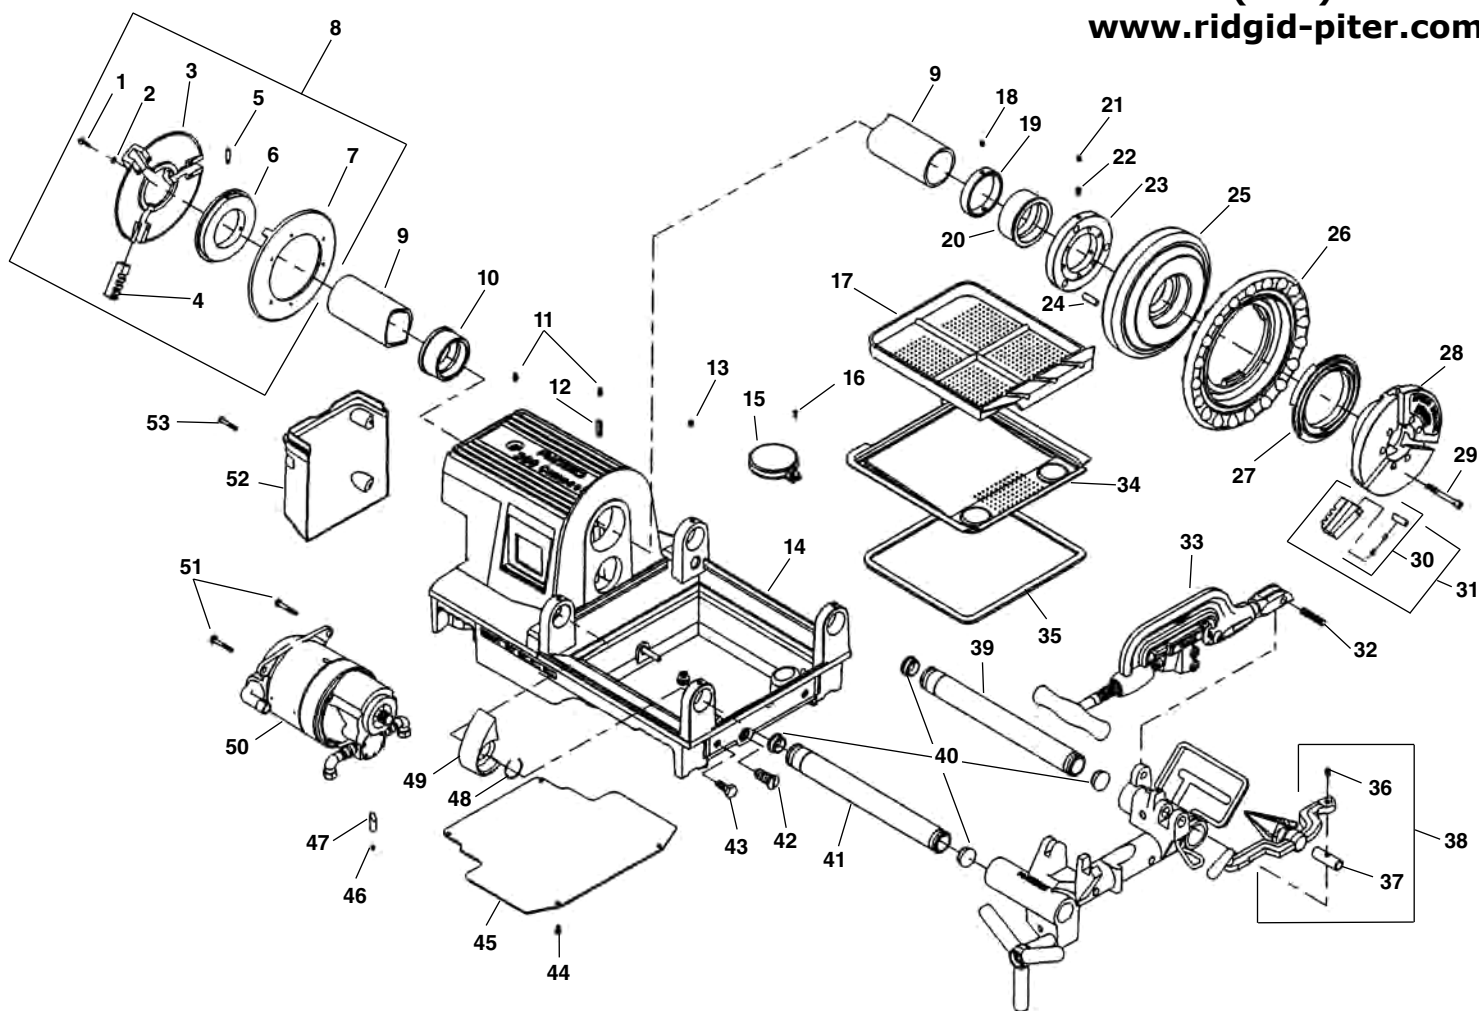

Детали привода

tel.: +7 (921) 936-02-07
tel.: +7 (812) 331-37-51
www.ridgid-piter.com

Заказывайте детали указывая № в каталоге.

п/п No.	Каталог No.	Наименование	п/п No.	Каталог No.	Наименование
1	46790	Винты крепл. 12 - 24 x 3/4" (6)	28	43525	Крышка перед. зажимного патрона
2	40270	Стопорные шайбы (6)	29	45295	Винт 5/16" x 2 3/4" (6)
3	43735	Крышка задн. заж. патрона	30	44715	Комплект зажимных кулачков (3)
4	46500	Крышка зад.патр. (Europe)	30	97365	Компл. заж. кул. пл. труб (3)
5	45260	Зажим. кулачки зад.патрона	31	44090	Зажимной комплект
6	44095	Штифт	32	45520	Штифт шарнира трубореза
7	43740	Кронштейн - прив. шайба	33	42370	360 Труборез в сборе
8	44165	Регулировочный фланец	34	54052	Масляный поддон вкладыш
9	44100	Регулир. фланец (Europe)	35	75632	Прокладка масляного поддона
10	45335	Задний зажимной патрон	36	36262	Винт крепления зенковки
11	46860	Приводной вал	37	36267	Установочный штифт зенковки
12	45310	Подшипник скольжения	38	34612	344 Зенковка
13	60025	Маслёнка - смаз. фитинг (2)	39	54112	Задняя направляющая тележки
14	54522	Штифт	40	35162	Заглушки напр. труб тележки (4)
15	58467	Корпус Exprot	41	54117	Передняя направляющая тележки
16	45420	Корпус N.A.	42	54302	Сливная пробка масла с поддона
17	54047	Масляный фильтр	43	54042	Крепёжный болт M10-1,5
18	33785	Винт фильтра 10 - 24 x 3/8"	44	87730	Крепёжный винт 1/4 x 3/8 (4)
19	45345	Винт 5/16" x 24 x 5/16" (3)	45	61937	Нижняя защитная крышка корпуса
20	54502	Винт 5/16" x 24 x 1/4" (3)	46	77905	Установочный винт 5/16 x 1/4
21	45300	Винт 5/16" x 24 x 1/2" (3)	47	54037	Фиксатор мотора
22	45265	Кронштейн-кольцо привода	48	87620	Стопорное кольцо
23	30027	Штифт (3)	49	54507	Упор тележки пластиковый
24	30022	Приводной зубч. барабан	50	54797	Двигатель 2192, 115V
25	30017	Зажимной маховик	50	54802	Двигатель 2292R, 230V
26	89150	Зажимная втулка	50	74182	Двигатель 2199R, 115V, 52 RPM Motor
27	43540		51	85915	Болт крепления двигателя (2)
			52	61932	Крышка двигателя
			53	54532	Винт крышки двигателя (4)