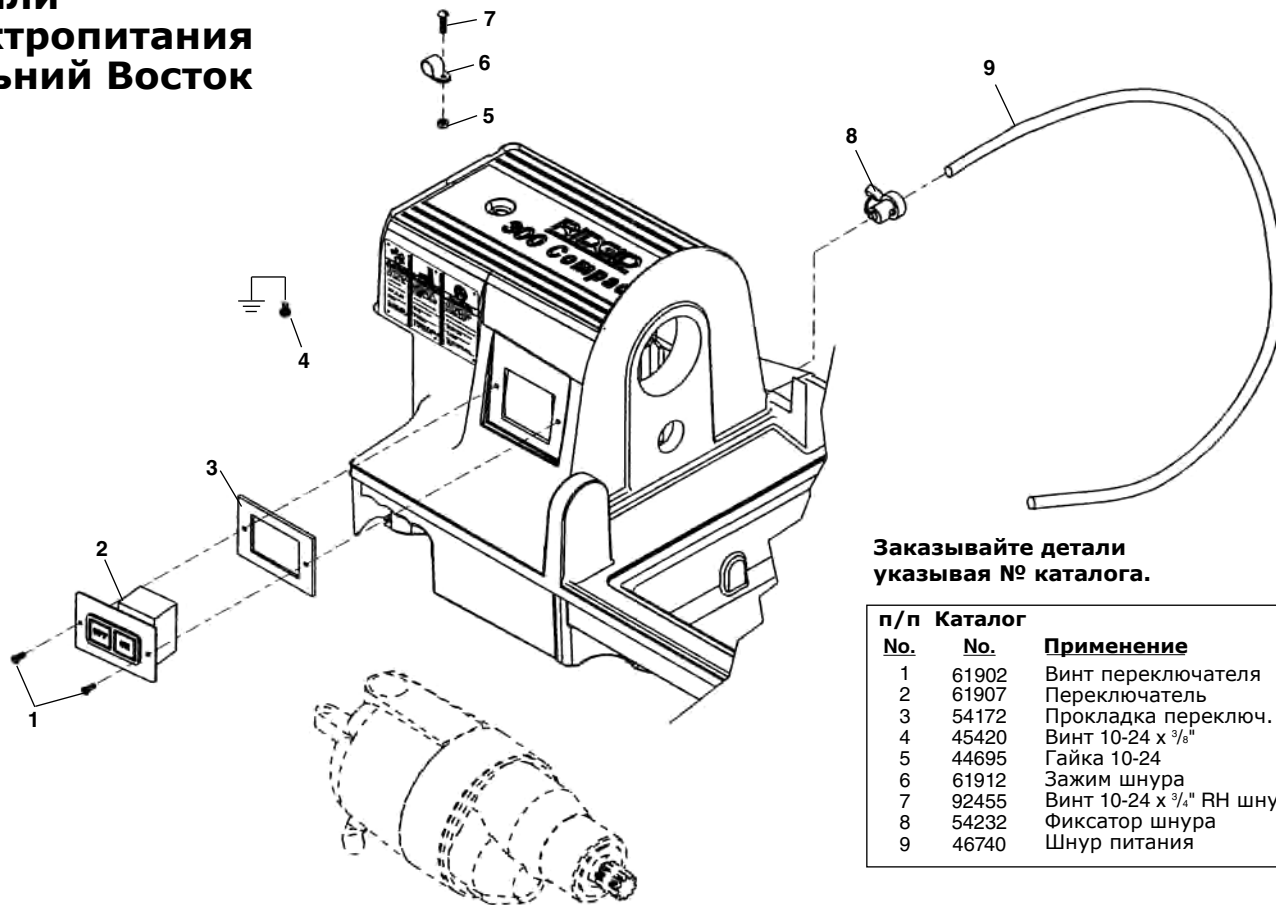

Детали электропитания Дальний Восток

Заказывайте детали
указывая № каталога.

п/п Каталог		Применение
No.	No.	
1	61902	Винт переключателя
2	61907	Переключатель
3	54172	Прокладка переключ.
4	45420	Винт 10-24 x 3/8"
5	44695	Гайка 10-24
6	61912	Зажим шнура
7	92455	Винт 10-24 x 3/4" RH шнура
8	54232	Фиксатор шнура
9	46740	Шнур питания

Детали электропитания Европа

п/п Каталог		Применение
No.	No.	
1	61397	Ручка переключения
2	54167	Панель переключателя
3	54157	Переключатель в комплекте
4	61902	Крепёжные винты #6 - 32 x 1/2"
5	61917	Защитная подкладка
6	54172	Уплотнительная подкладка
7	63387	Коричневый провод
8	63392	Синий провод
9	63372	Супрессор
—	63387	Коричневый провод
—	63392	Синий провод
10	45420	Винт 10-24 x 3/8"
11	44695	Гайка 10-24
12	61912	Зажим шнура
13	92455	Винт 10-24 x 3/4" RH
14	36652	Ножной выключатель (B-296)
	40022	Ножной выключатель Aust. (B-299)
	40017	Ножной выключатель U.K. (B-298)
15	46730	Фиксатор с гайкой
16	63377	Ферритовая втулка
17	43552	Уплотнение кабеля