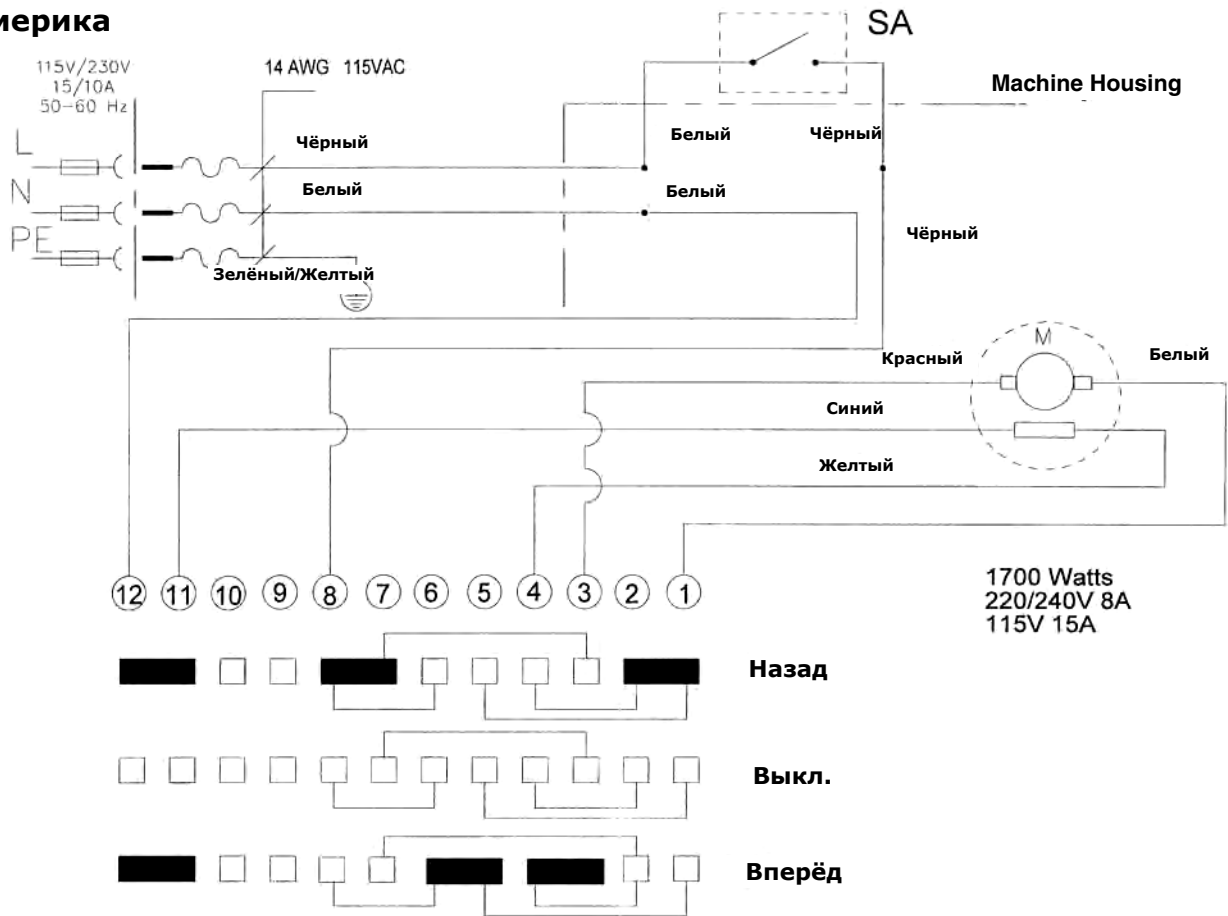

Электрическая схема

115V Америка