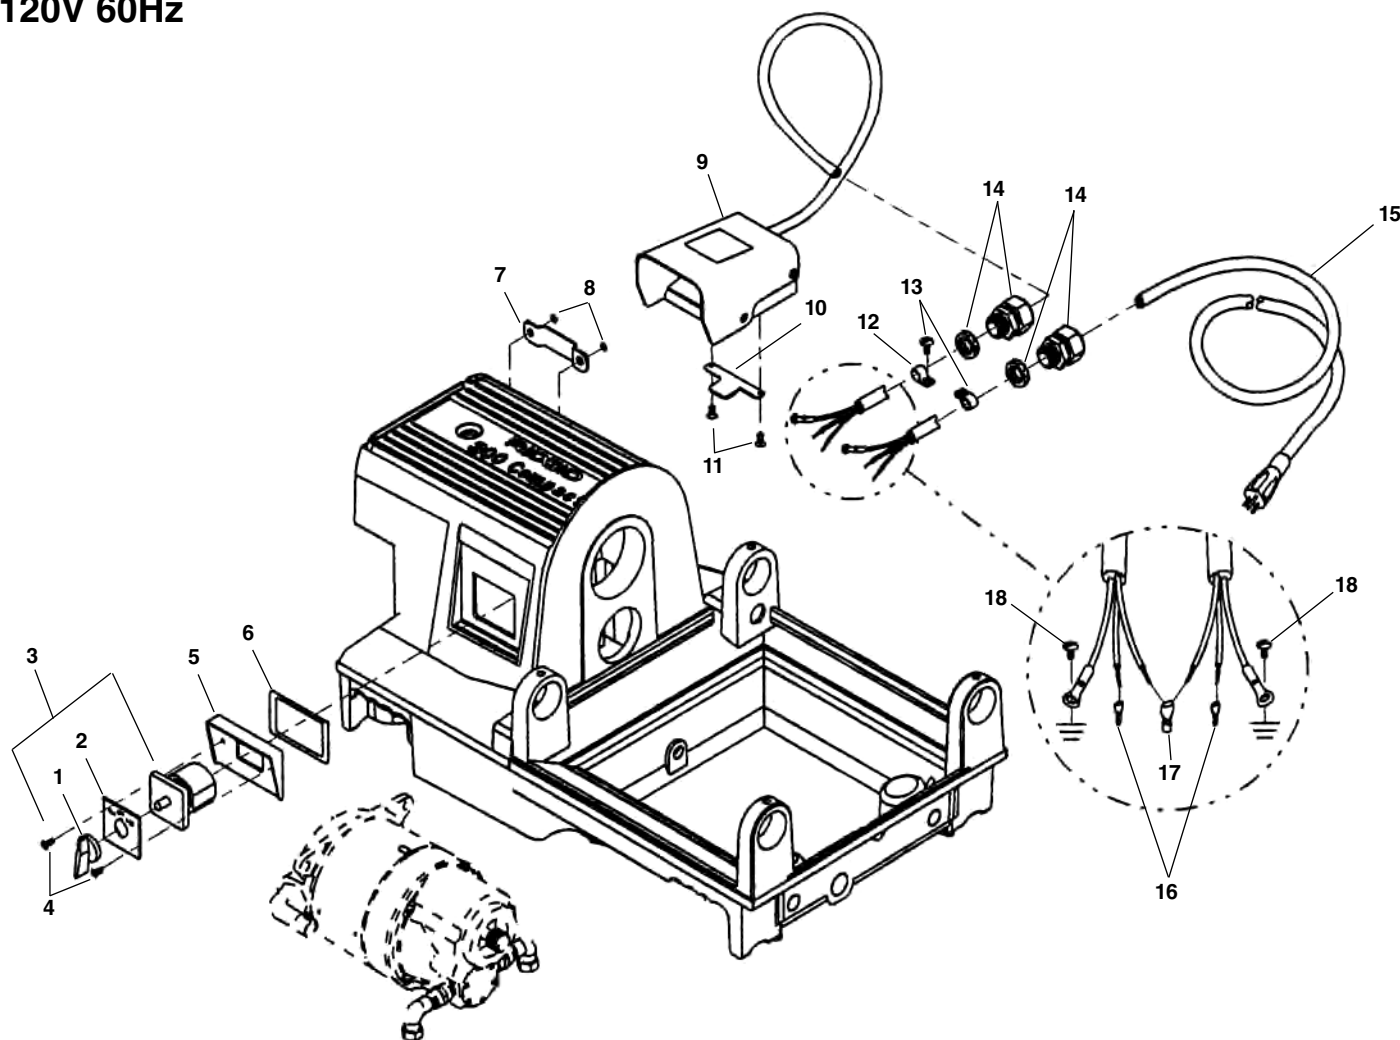

**52 RPM Электрика
120V 60Hz**

Заказывайте детали указывая № в каталоге.

п/п No.	Каталог No.	Наименование	п/п No.	Каталог No.	Наименование
1	61397	Ручка переключателя	10	58602	Планка
2	61967	Панель переключателя	11	54357	Винт $\frac{3}{16}$" - 18 (2)
3	54157	Переключатель в комплекте	12	75937	Зажим шнура (2)
4	54162	Винт (2)	13	92455	Винт #10-24 x $\frac{3}{4}$"
5	61917	Защитная подкладка	14	75952	Фиксатор шнура с гайкой
6	54172	Уплотнительная подкладка	15	75902	Шнур питания
7	58267	Кронштейн	16	76347	Клеммы проводов (6)
8	54137	Винт (2)	17	44635	Соединение конца провода
9	74272	B294 HD Ножной включатель	18	45420	Винт #10-24 x $\frac{3}{8}$" (2)

tel.: +7 (921) 936-02-07
tel.: +7 (812) 331-37-51
www.ridgid-piter.com