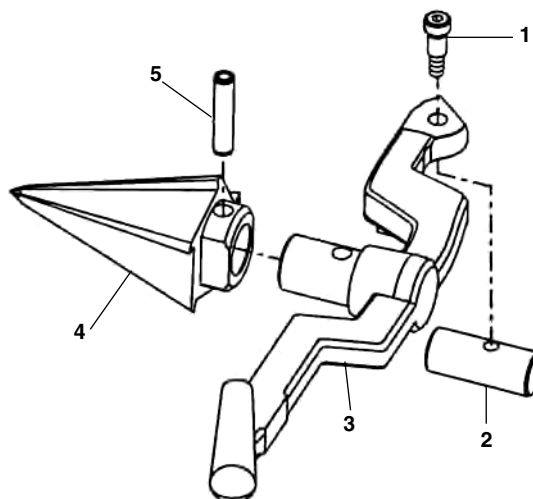

tel.: +7 (921) 936-02-07
tel.: +7 (812) 331-37-51
www.ridgid-piter.com