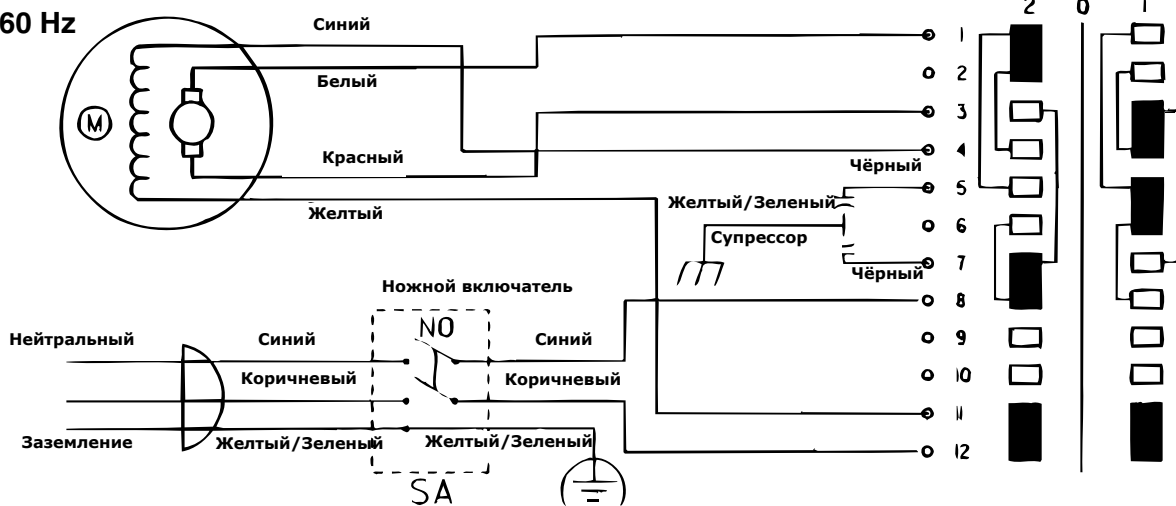

115V/230V 25-60 Hz