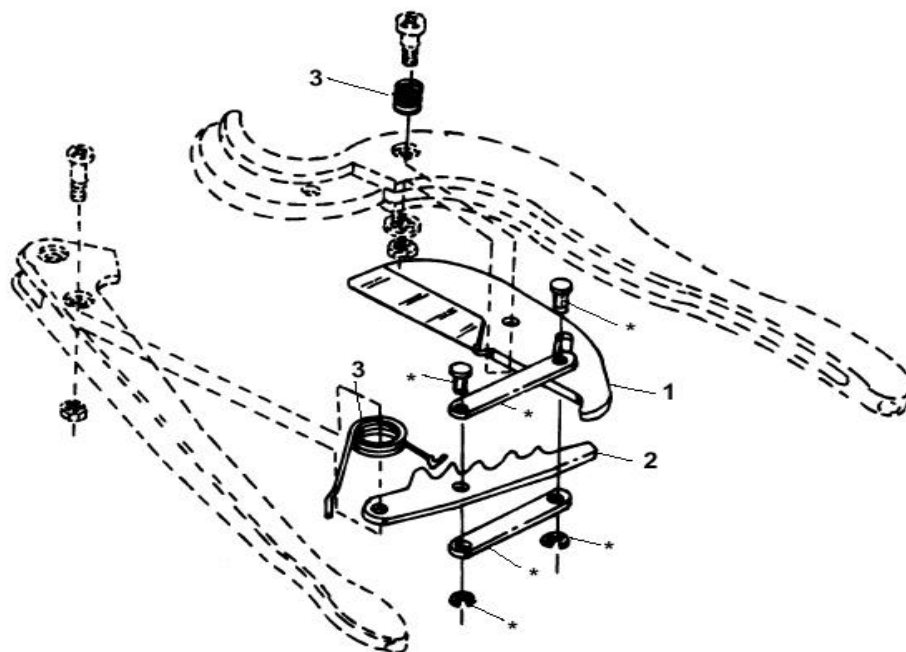

Ручные труборезы для пластиковых труб моделей 1491, 1492, 1493

п/п	Наименование	1491	1492	1493
1	Лезвие трубореза	22066	22076	22086
2	Храповик в сборе	66916	66926	47527
3	Комплект пружин	66896	66906	47522

Поставщик в Россию и страны СНГ
+7 (812) 331-37-51+7 (921)
936-02-07