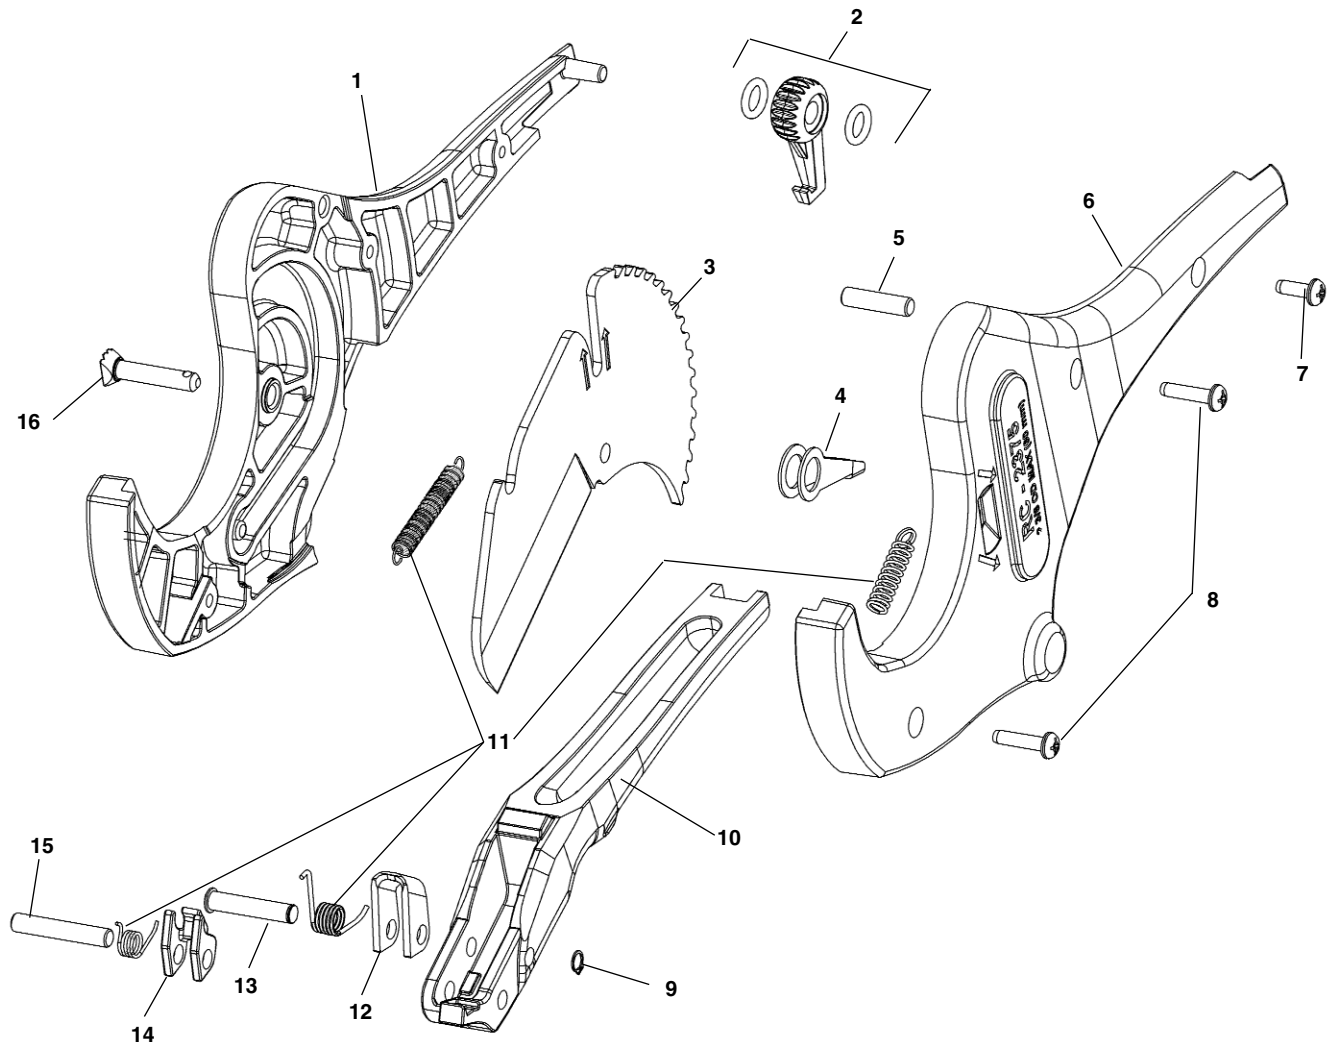

Заказывайте детали указывая № каталога.

п/п No.	Каталог No.	Наименование
1	30958	Правая часть корпуса
2	25543	Фиксатор рукоятки
3	27858	Лезвие трубореза
4	30963	Рычаг возврата лезвия
5	30968	Штифт - стопор лезвия
6	30973	Левая часть корпуса
7	25548	Винт М3,5 - 6 x 10 мм
8	25568	Винты М3,5 - 6 x 15 мм (2)
9	25553	Стопорное кольцо
10	30978	Приводная ручка
11	30983	Комплект пружин механизма
12	30988	Защелка - скоба трещётки
13	25578	Штифт крепления скобы
14	30993	Удерживающая защелка
15	30998	Штифт защелки
16	31003	Штифт крепления лезвия

Поставщик в Россию и страны СНГ
+7 (812) 331-37-51
+7 (921) 936-02-07

Заказывайте детали указывая № каталога.

п/л No.	Каталог No.	Наименование
1	32023	Правая часть корпуса
2	25543	Фиксатор рукоятки
3	30093	Лезвие трубореза
4	32028	Рычаг возврата лезвия
5	32018	Штифт - стопор лезвия
6	32033	Левая часть корпуса
7	25548	Винт М3.5 - 6 x 10 мм
8	25568	Винты М3.5 - 6 x 15 мм
9	25553	Стопорное кольцо
10	30978	Приводная ручка
11	30983	Комплект пружин механизма
12	30988	Защелка - скоба трещетки
13	25578	Штифт крепления скобы
14	30993	Удерживающая защелка
15	30998	Штифт защелки
16	31003	Штифт крепления лезвия

Поставщик в Россию и страны СНГ
 +7 (812) 331-37-51
 +7 (921) 936-02-07

Ручные труборезы для пластиковых труб моделей 1491, 1492, 1493

п/п	Наименование	1491	1492	1493
1	Лезвие трубореза	22066	22076	22086
2	Храповик в сборе	66916	66926	47527
3	Комплект пружин	66896	66906	47522