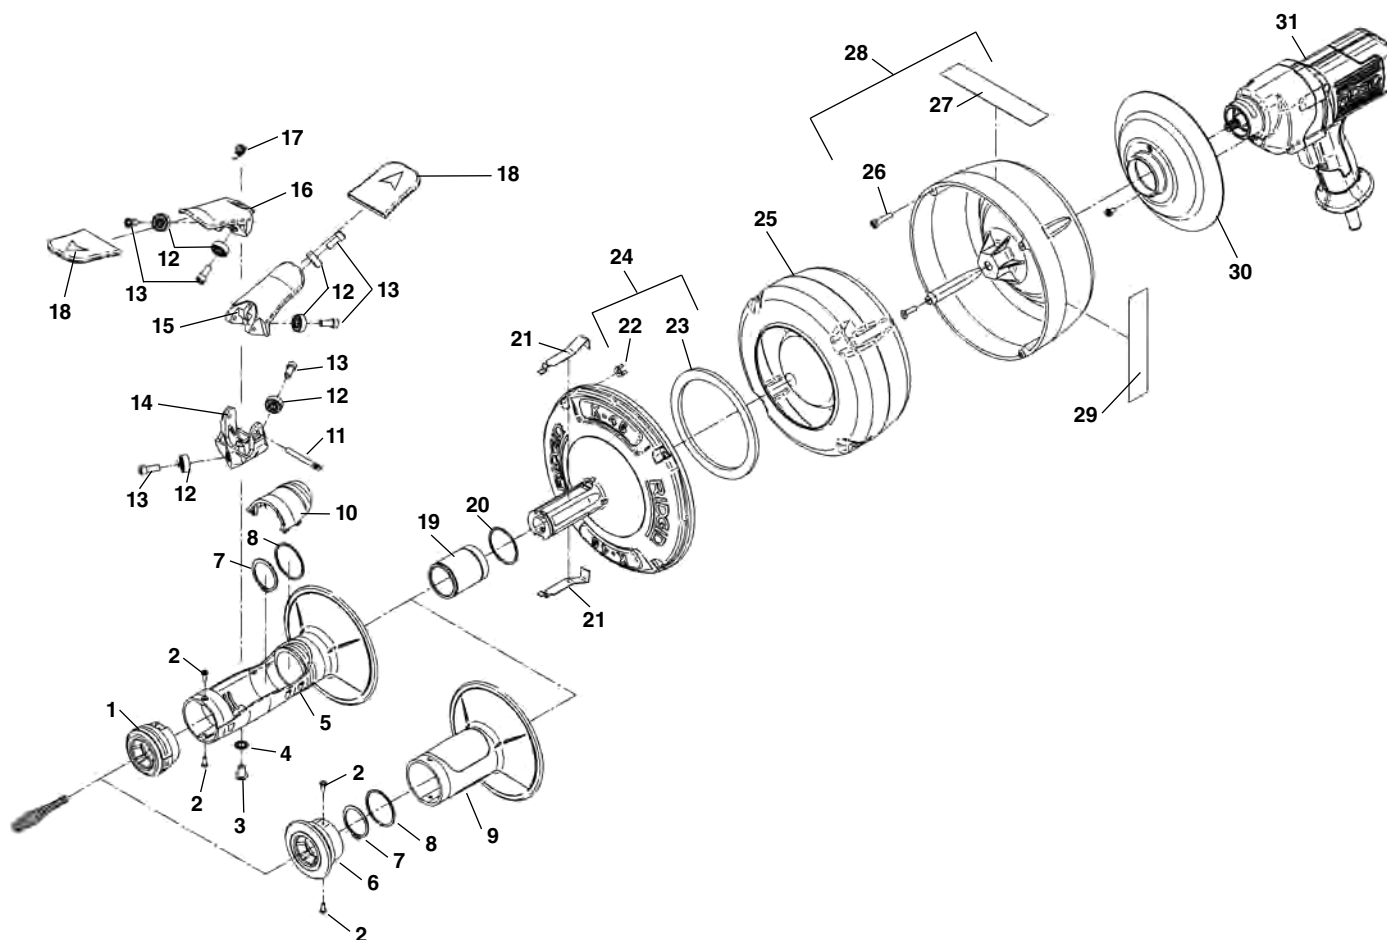

Мастерская: +7 (921) 936-67-29

Техн. отдел: +7 (812) 936-02-07

От. продаж: +7 (812) 331-37-51

Заказывайте детали указывая № в каталоге.

п/п Каталог			п/п Каталог		
No.	No.	Наименование	No.	No.	Наименование
1	24163	Наконечник (автоподача)	17	24228	Торсионная пружина
2	24168	Винт	18	30138	Накладка рычага
3	24178	Винт 5/16" - 18	19	24233	Гильза
4	92255	Стопорная шайба	20	41512	Спиральное кольцо
5	24183	Рукоятка (автоподача)	21	24243	Пружина зажима
6	24188	Наконечник (ручная подача)	22	68942	Клипсы
7	24193	Стопорное кольцо	23	47252	Прокладка
8	41512	Спиральное кольцо	24	24238	Передняя крышка барабана
9	24198	Рукоятка (ручная подача)	25	68917	Внутренний барабан
10	24203	Верхняя крышка сжатия	26	69542	Винт 10-32 x 1
11	24208	Шарнирный палец	27	24249	Предупреждающая наклейка
12	67997	Подшипник	28	68932	Задняя крышка барабана
13	39830	Винт подшипников	29	36503	Предупреждающая наклейка
14	24213	Рама автоподачи	30	36498	Защита
15	24218	Рычаг назад	31	36488	Привод 115V
16	24223	Рычаг вперед		36493	Привод 230V