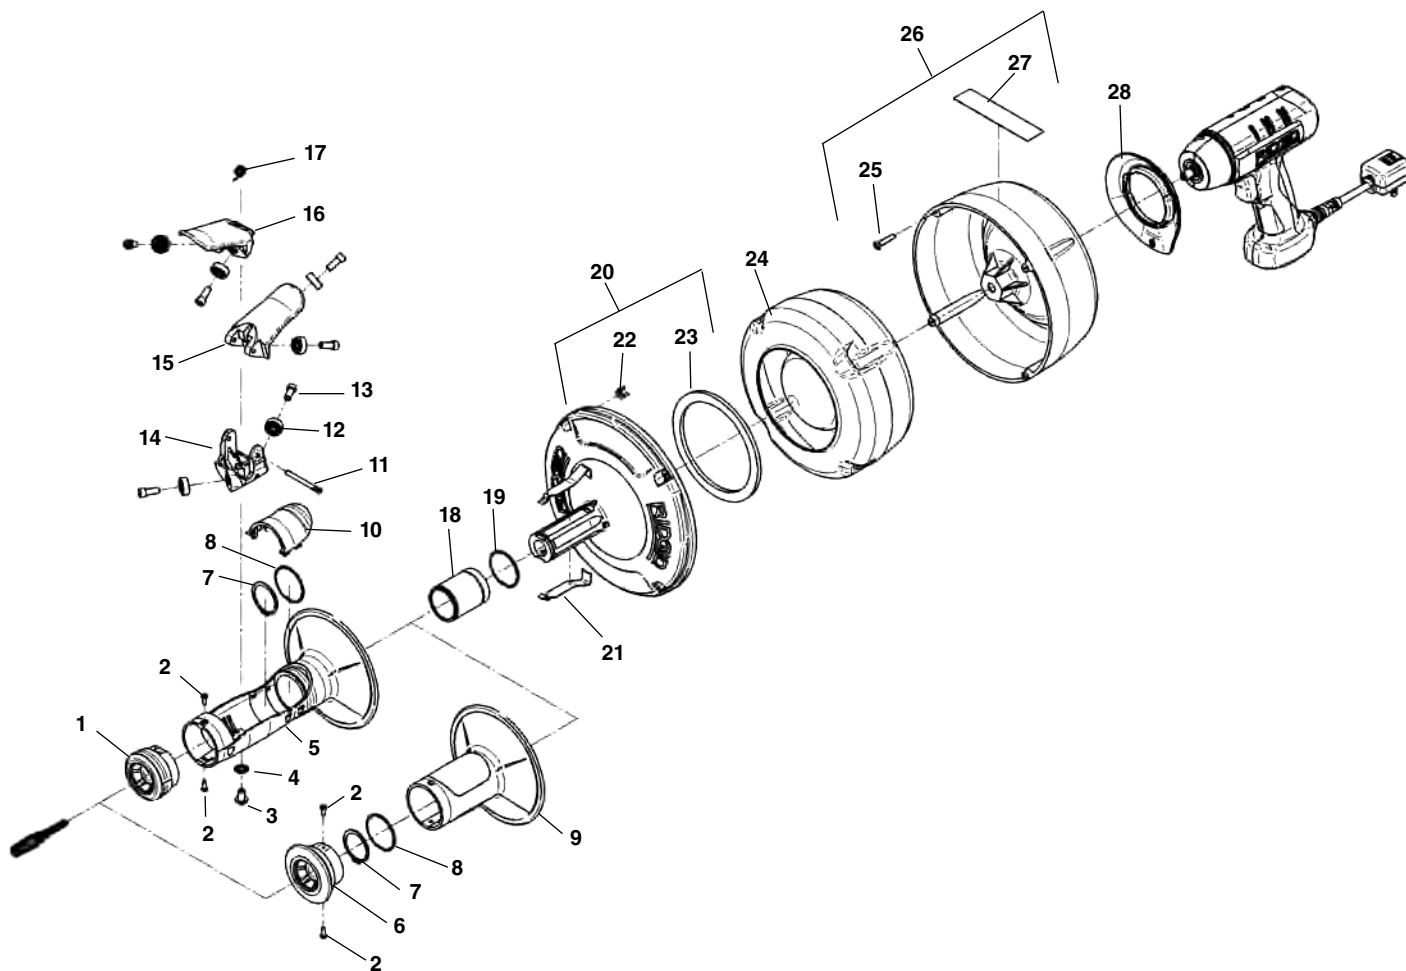

Заказывайте детали указывая № в каталоге.

п/п No.	Каталог No.	Наименование	п/п No.	Каталог No.	Наименование
1	67962	A-39 Автоподача	10	55252	Шайба
2	55247	Зажимной патрон	11	68942	Клипсы (4)
3	68937	Винт #10 - 24 (4)	12	47252	Прокладка
4	55257	Адаптер патрона	13	68927	Передняя крышка барабана
5	68957	Наконечник	14	68917	Вкладыш для спиралей
6	41512	Спиральное кольцо (2)	15	69542	Винт #10 - 32 x 1" (4)
7	41517	Рукоятка	16†	68932	Задняя крышка барабана
8	68922	Гильза	17†	76775	Винт, K-39, K-39B 7.2V (*LH Thread)
9	68947	Пружины зажима (2)			

† Смотрите примечание

Новая модель автоподачи

Мастерская: +7 (921) 936-67-29

Техн. отдел: +7 (812) 936-02-07

От. продаж: +7 (812) 331-37-51

Заказывайте детали указывая № в каталоге.

п/п Каталог			п/п Каталог			п/п Каталог		
№.	№.	Наименование	№.	№.	Наименование	№.	№.	Наименование
1	24163	Наконечник (автоподача)	11	24208	Шарнирный палец	21	24243	Пружина зажима
2	24168	Винт	12	67997	Подшипник	22	68942	клипсы
3	24178	Винт 5/16"-18	13	39830	Винты HD	23	47252	Прокладка
4	92255	Шайба 5/16	14	24213	Рама механ. автоподачи	24	68917	Вкладыш для спиралей
5	24183	Рукоятка (автоподача)	15	24218	Рычаг реверса	25	69542	Винт #10-32 X 1"
6	24188	Наконечник (руч. подача)	16	24223	Рычаг вперёд	26	68932	Задняя крышка барабана
7	24193	Стопорное кольцо	17	24228	Пружина	27	24248	Наклейка
8	41512	Спиральное кольцо	18	24233	Гильза	28	24253	Защита
9	24198	Рукоятка (руч. подача)	19	41512	Спиральное кольцо			
10	24203	Верхняя крышка сжатия	20	24238	Перед. крышка барабана			