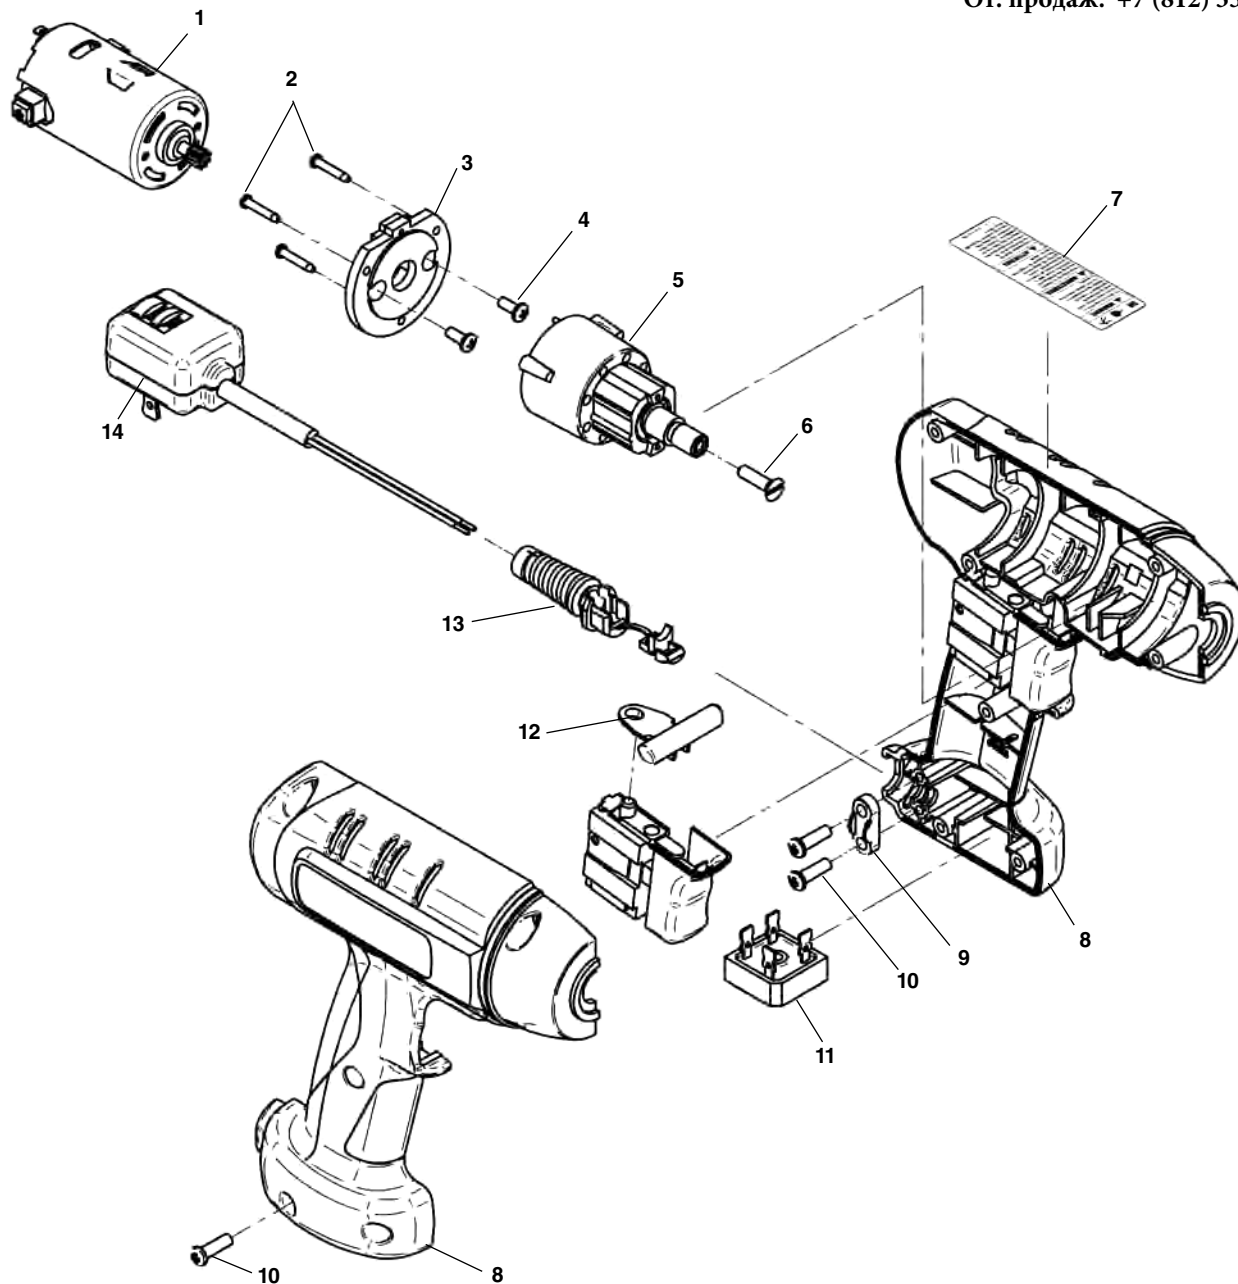

Мастерская: +7 (921) 936-67-29

Техн. отдел: +7 (812) 936-02-07

От. продаж: +7 (812) 331-37-51

Привод прочистной машины

Заказывайте детали указывая № в каталоге.

п/п Каталог			п/п Каталог		
No.	No.	Наименование	No.	No.	Наименование
1	24078	Двигатель 115V	8	24103	Корпус привода
2	24083	Винты	9	24108	Фиксатор шнура
3	24088	Адаптер	10	24113	Винт, #8 x .62
4	17106	Винт, M4 x 10	11	21758	Выпрямитель тока
5	24093	Редуктор	12	24123	Крепёж рукоятки
6	19128	Винт, LH M5	13	21768	Защита от натяжения
7	24098	Предупредит. наклейка	14	36478	Шнур питания 115V