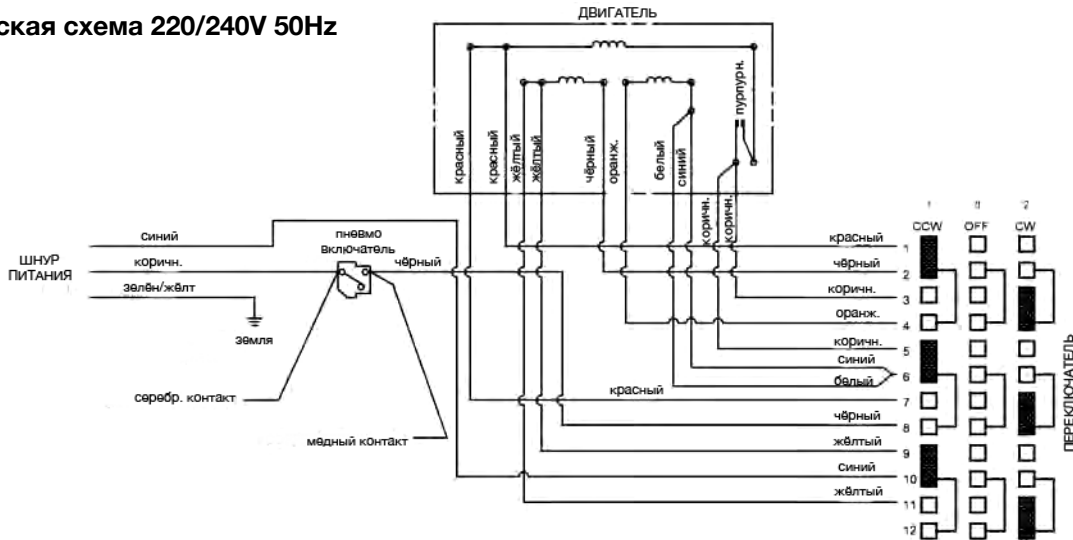

Электрическая схема 220/240V 50Hz