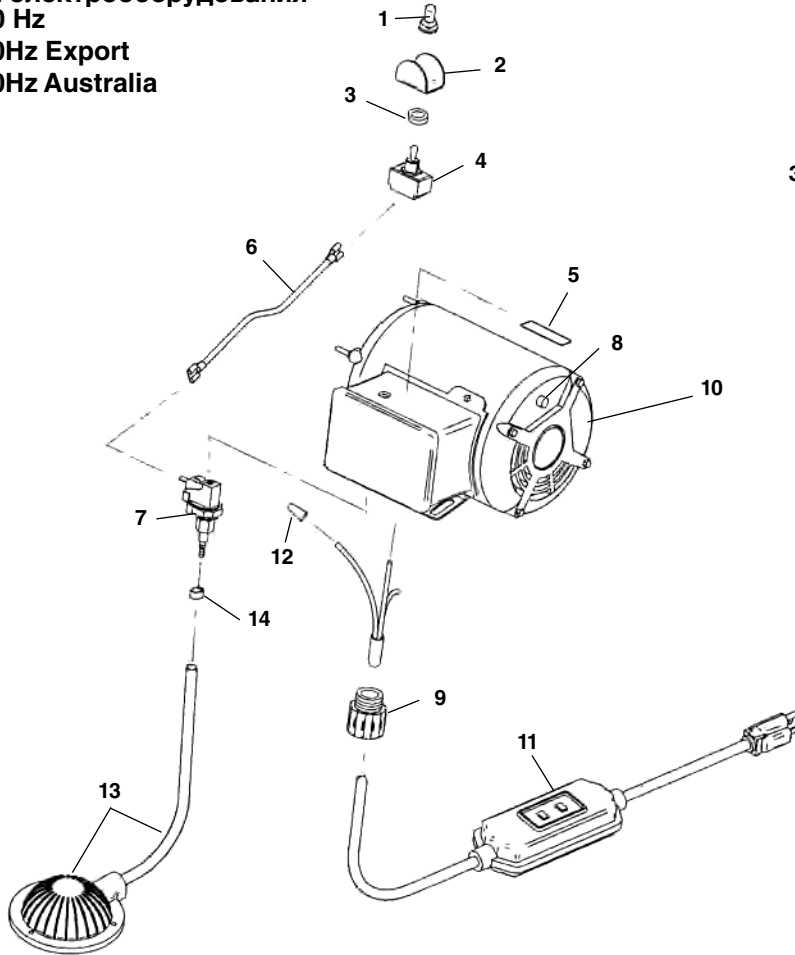

Детали барабана для спиралей

Заказывайте детали указывая № в каталоге.

п/п No.	Каталог No.	Наименование
—	87077	Барабан в сборе
1	86972	Опорные втулки барабана (2)
2	86967	Только барабан K-380
3	56147	Фиксатор спирали в сборе
4	97432	Прокладка
5	86962	Стопорное кольцо
6	86957	Вал барабана
7	60050	Стопорное кольцо
8	37922	Направляющая труба
9	86952	Втулка
10	37907	Винт #10 x .75" (3)
11	39582	Прижимной винт
12	37912	Фланец/винт

Детали автоподачи

Ref. No.	Catalog No.	Description
—	26773	Автоподача в сборе
1	87627	Кронштейн
2	87607	Ролик с валом (6)
3	87622	Задняя пластина
4	93630	Рычаг с набалдашником
5	59585	Набалдашник
6	87617	Пружина
7	44077	Подшипник (3)
8	41502	Винт $\frac{5}{16}$ " - 18 x $\frac{3}{4}$ " (3)
9	87612	Передняя пластина
10	87632	Крышка автоподачи
11	45420	Винт 10 - 24 x $\frac{3}{8}$ " (3)

Заказывайте детали указывая № в каталоге.

Ref. No.	Catalog No.	Description
1	23507	Резиновый колпачёк
2	61490	Защитная планка
3	23512	Резиновая шайба
4	41817	Переключатель
5	23687	Наклейка (вперёд/назад)
6	44877	Lead Wire Assembly
7	32992	Пневматический включатель
8	67412	Термодатчик
9	96265	Защита шнура
10	37977	Двигатель 120V 60Hz (включая п. 1 - 9)
	45292	Двигатель 220V 50Hz Export (включая п. 1 - 9)
	44702	Двигатель 240V 50Hz Australia (включая п. 1 - 9)
11	50507	Шнур питания 120V с GFCI
	15707	Шнур питания 220V - Export
	35692	Шнур питания 240V - Australia
12	44635	Соединитель провода
13	37967	Ножной пускатель
14	35142	Зажим трубки