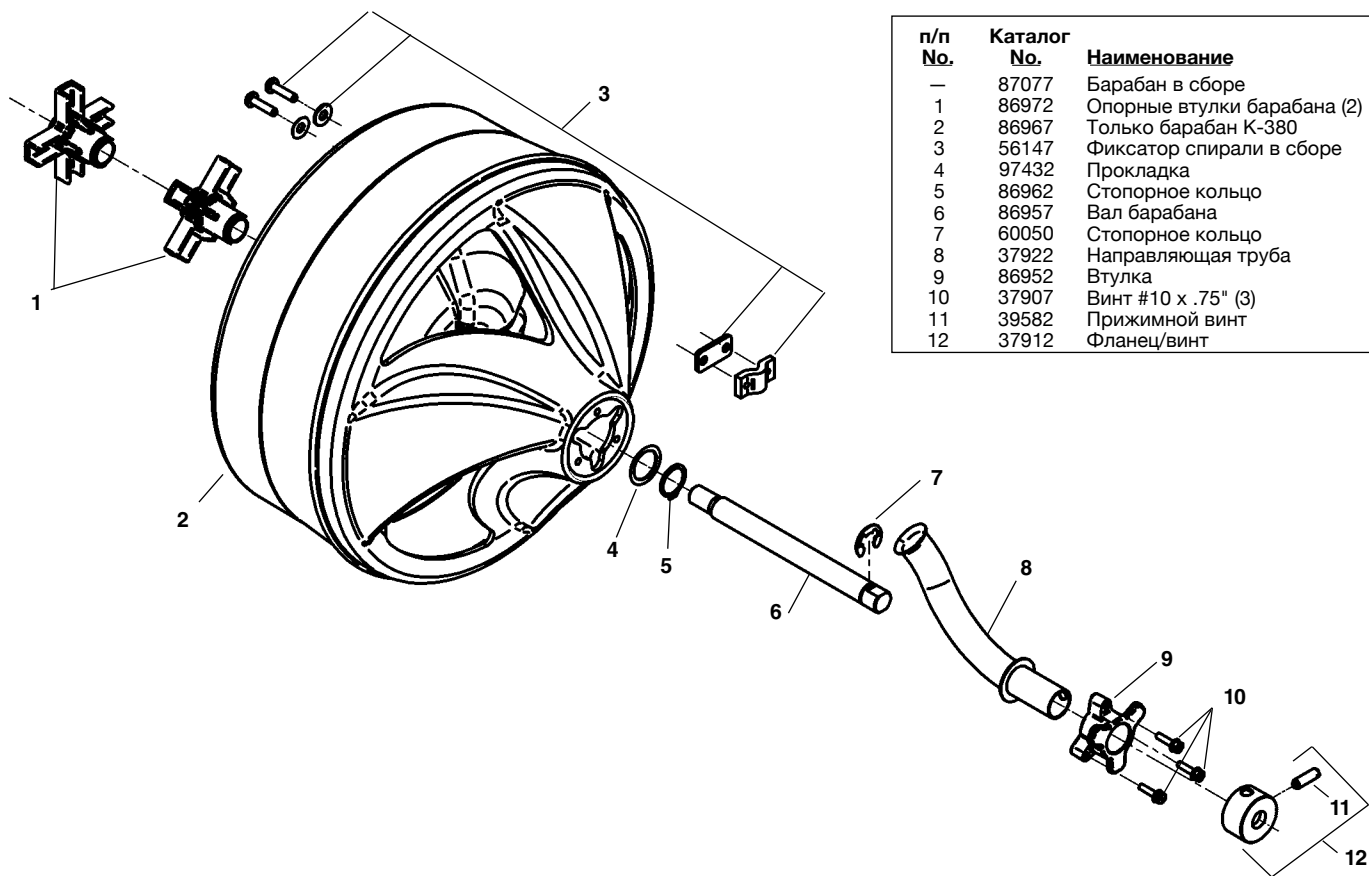

Мастерская: +7 (921) 936-67-29

Техн. отдел: +7 (812) 936-02-07

От. продаж: +7 (812) 331-37-51

Основные детали

Заказывайте детали указывая № в каталоге.

Ref. No.	Catalog No.	Description	Ref. No.	Catalog No.	Description
1	61130	Винт 5/16" - 18 x 3/4" (4)	14	87002	Пружина
2	60065	Шайба 5/16" (6)	15	87007	Рама K-380
3	86987	Шкив/винт	16	21963	Распор. втулка (Europe & U.K.)
4	86977	Приводной ремень	17	13617	Гайка 5/8" - 11
5	86982	Защита ремня	18	46682	Шайба гровер 5/8"
6	37907	Винт #10 (5)	19	37962	Резиновые заглушки (2)
7	86992	Устан. пластина двигателя	20	60515	Винт 18 x 1.25" (2)
8	54562	Держатель насадок	21	60080	Стопорная шайба 11/32" (2)
9	59230	Ключ шпилька 3/8"	22	87012	Шильда K-380
10	59225	Ключ шпилька 1/2"	23	87337	Автоподача K-380
11	27517	Контргайка (4)	24	41790	Шайба
12	37952	Втулка	25	87077	Барaban в сборе K-380
13	86997	Направляющий стержень			

Детали барабана для спиралей

Заказывайте детали указывая № в каталоге.

п/п No.	Каталог No.	Наименование
—	87077	Барабан в сборе
1	86972	Опорные втулки барабана (2)
2	86967	Только барабан K-380
3	56147	Фиксатор спирали в сборе
4	97432	Прокладка
5	86962	Стопорное кольцо
6	86957	Вал барабана
7	60050	Стопорное кольцо
8	37922	Направляющая труба
9	86952	Втулка
10	37907	Винт #10 x .75" (3)
11	39582	Прижимной винт
12	37912	Фланец/винт

Детали автоподачи

Ref. No.	Catalog No.	Description
—	26773	Автоподача в сборе
1	87627	Кронштейн
2	87607	Ролик с валом (6)
3	87622	Задняя пластина
4	93630	Рычаг с набалдашником
5	59585	Набалдашник
6	87617	Пружина
7	44077	Подшипник (3)
8	41502	Винт $\frac{5}{16}$ " - 18 x $\frac{3}{4}$ " (3)
9	87612	Передняя пластина
10	87632	Крышка автоподачи
11	45420	Винт 10 - 24 x $\frac{3}{8}$ " (3)