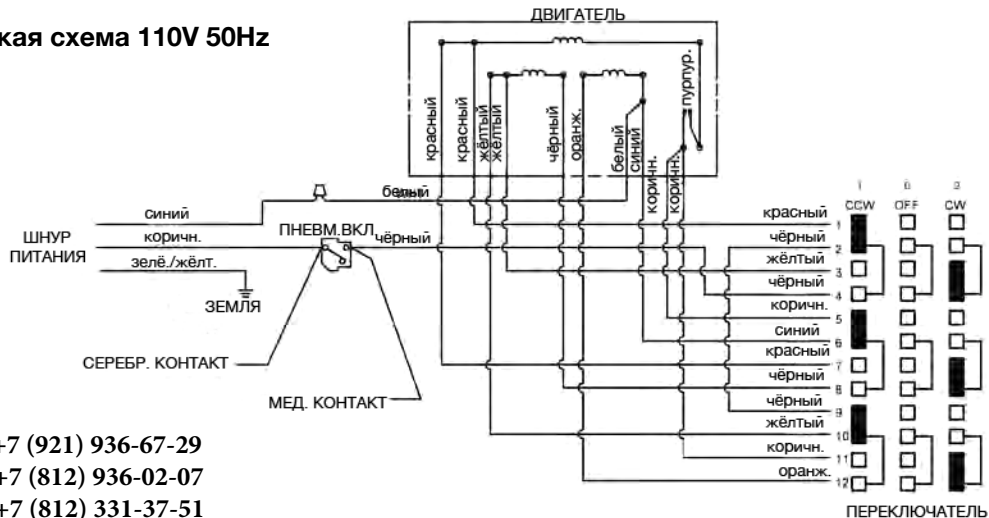

Электрическая схема 110V 50Hz

Мастерская: +7 (921) 936-67-29
Техн. отдел: +7 (812) 936-02-07
От. продаж: +7 (812) 331-37-51