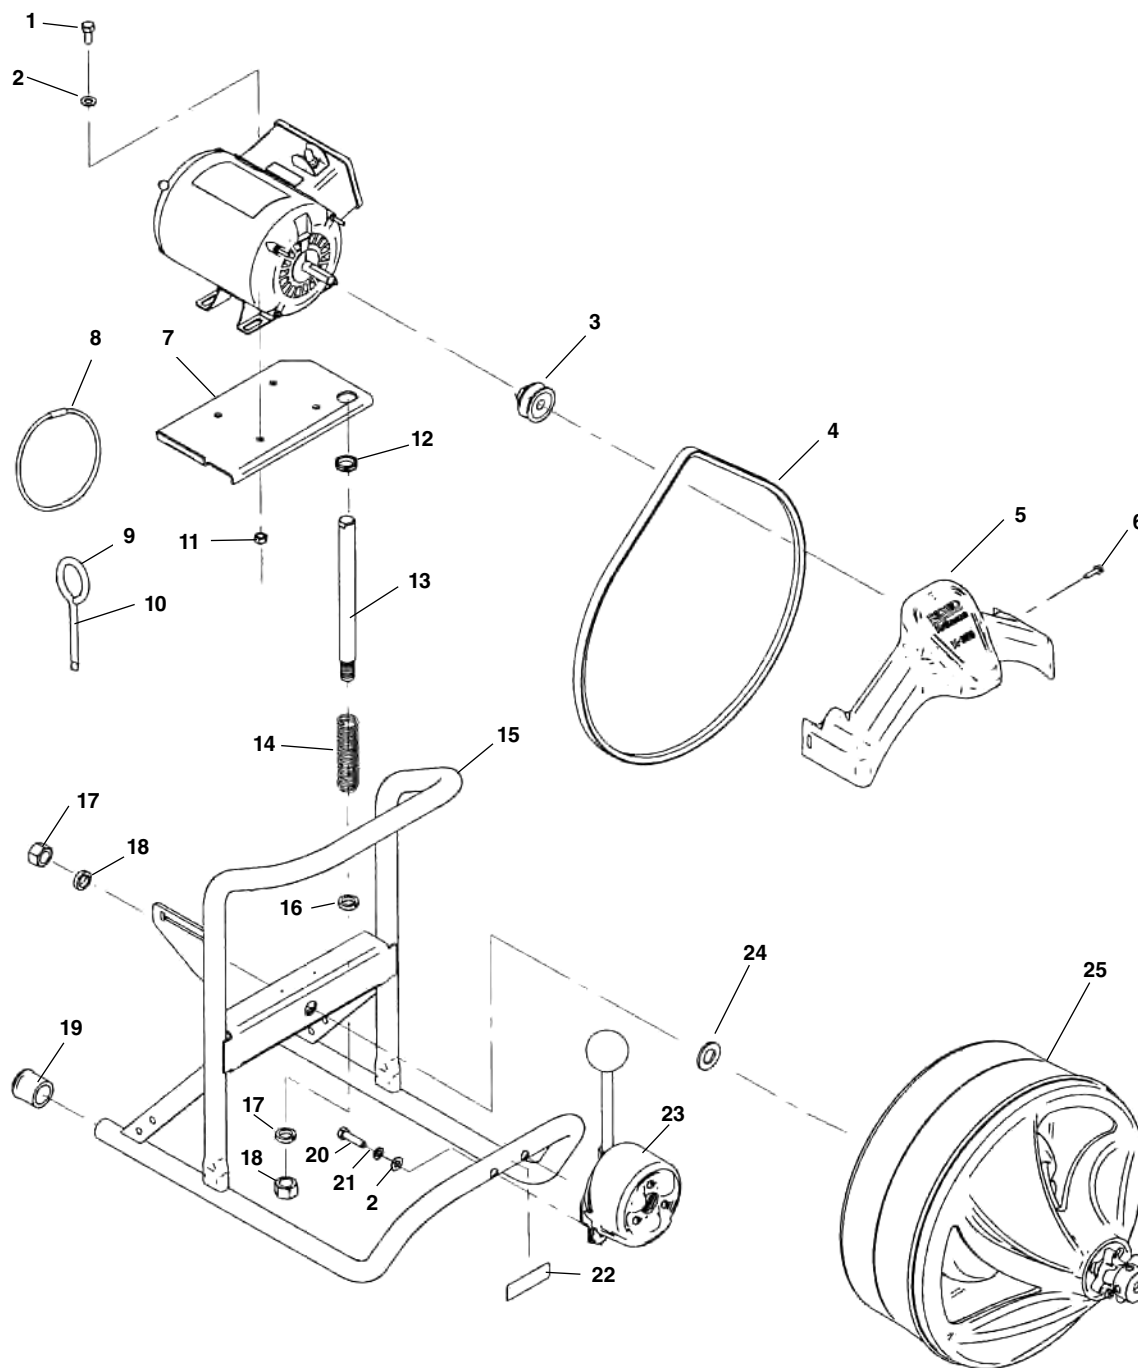

Мастерская: +7 (921) 936-67-29

Техн. отдел: +7 (812) 936-02-07

От. продаж: +7 (812) 331-37-51

Основные детали

Заказывайте детали указывая № в каталоге.

Ref. No.	Catalog No.	Description	Ref. No.	Catalog No.	Description
1	61130	Винт 5/16" - 18 x 3/4" (4)	14	87002	Пружина
2	60065	Шайба 5/16" (6)	15	87007	Рама K-380
3	86987	Шкив/винт	16	21963	Распор. втулка (Europe & U.K.)
4	86977	Приводной ремень	17	13617	Гайка 5/8" - 11
5	86982	Защита ремня	18	46682	Шайба гровер 5/8"
6	37907	Винт #10 (5)	19	37962	Резиновые заглушки (2)
7	86992	Устан. пластина двигателя	20	60515	Винт 18 x 1.25" (2)
8	54562	Держатель насадок	21	60080	Стопорная шайба 11/32" (2)
9	59230	Ключ шпилька 3/8"	22	87012	Шильда K-380
10	59225	Ключ шпилька 1/2"	23	87337	Автоподача K-380
11	27517	Контргайка (4)	24	41790	Шайба
12	37952	Втулка	25	87077	Барaban в сборе K-380
13	86997	Направляющий стержень			

Детали барабана для спиралей

Заказывайте детали указывая № в каталоге.

п/п No.	Каталог No.	Наименование
—	87077	Барабан в сборе
1	86972	Опорные втулки барабана (2)
2	86967	Только барабан K-380
3	56147	Фиксатор спирали в сборе
4	97432	Прокладка
5	86962	Стопорное кольцо
6	86957	Вал барабана
7	60050	Стопорное кольцо
8	37922	Направляющая труба
9	86952	Втулка
10	37907	Винт #10 x .75" (3)
11	39582	Прижимной винт
12	37912	Фланец/винт

Детали автоподачи

Ref. No.	Catalog No.	Description
—	26773	Автоподача в сборе
1	87627	Кронштейн
2	87607	Ролик с валом (6)
3	87622	Задняя пластина
4	93630	Рычаг с набалдашником
5	59585	Набалдашник
6	87617	Пружина
7	44077	Подшипник (3)
8	41502	Винт $\frac{5}{16}$ " - 18 x $\frac{3}{4}$ " (3)
9	87612	Передняя пластина
10	87632	Крышка автоподачи
11	45420	Винт 10 - 24 x $\frac{3}{8}$ " (3)