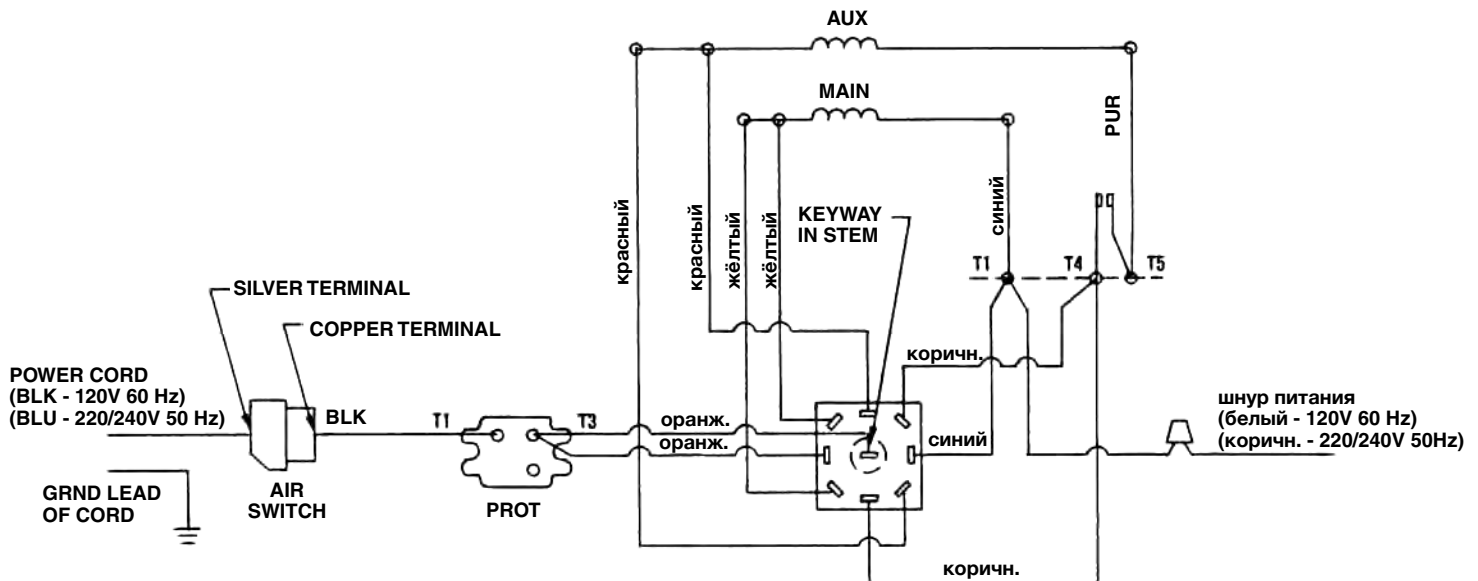

Электрическая схема