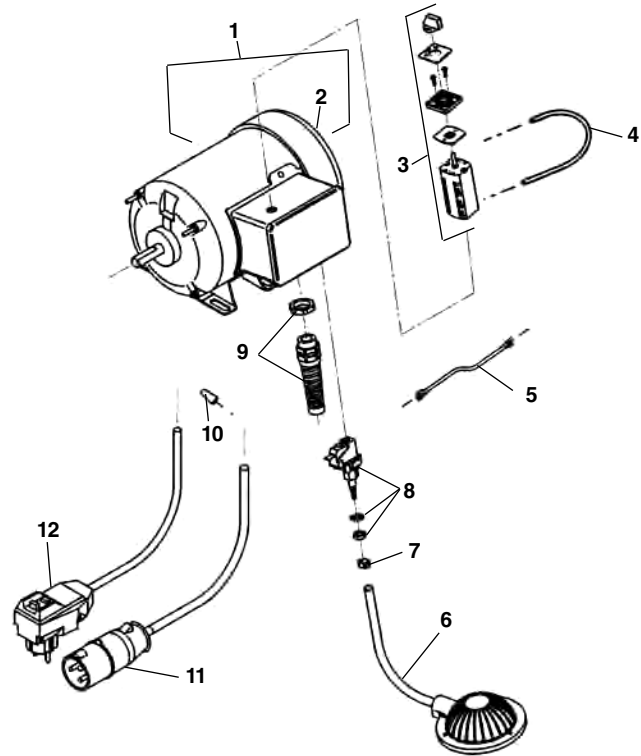

Детали барабана для спиралей

Заказывайте детали указывая № в каталоге.

п/п No.	Каталог No.	Наименование
—	87077	Барабан в сборе
1	86972	Опорные втулки барабана (2)
2	86967	Только барабан K-380
3	56147	Фиксатор спирали в сборе
4	97432	Прокладка
5	86962	Стопорное кольцо
6	86957	Вал барабана
7	60050	Стопорное кольцо
8	37922	Направляющая труба
9	86952	Втулка
10	37907	Винт #10 x .75" (3)
11	39582	Прижимной винт
12	37912	Фланец/винт

Детали автоподачи

Ref. No.	Catalog No.	Description
—	26773	Автоподача в сборе
1	87627	Кронштейн
2	87607	Ролик с валом (6)
3	87622	Задняя пластина
4	93630	Рычаг с набалдашником
5	59585	Набалдашник
6	87617	Пружина
7	44077	Подшипник (3)
8	41502	Винт $\frac{5}{16}$ " - 18 x $\frac{3}{4}$ " (3)
9	87612	Передняя пластина
10	87632	Крышка автоподачи
11	45420	Винт 10 - 24 x $\frac{3}{8}$ " (3)

Заказывайте детали указывая № в каталоге.

Ref. No.	Catalog No.	Description
1	23507	Резиновый колпачёк
2	61490	Защитная планка
3	23512	Резиновая шайба
4	41817	Переключатель
5	23687	Наклейка (вперёд/назад)
6	44877	Lead Wire Assembly
7	32992	Пневматический включатель
8	67412	Термодатчик
9	96265	Защита шнура
10	37977	Двигатель 120V 60Hz (включая п. 1 - 9)
	45292	Двигатель 220V 50Hz Export (включая п. 1 - 9)
	44702	Двигатель 240V 50Hz Australia (включая п. 1 - 9)
11	50507	Шнур питания 120V с GFCI
	15707	Шнур питания 220V - Export
	35692	Шнур питания 240V - Australia
12	44635	Соединитель провода
13	37967	Ножной пускатель
14	35142	Зажим трубки

Электрическая схема

Детали электрооборудования Europe & U.K.

Заказывайте детали указывая № в каталоге.

п/п No.	Каталог No.	Наименование
1	44712	Двигатель 110/220/240V 50Hz
2	67417	Датчик тепловой перегрузки
3	20143	Переключатель в сборе
4	44882	Провода перемычек
5	44877	Подводящий провод
6	37967	Ножной пускатель
7	35142	Зажим шланга жим</td
8	32992	Пневматический включатель
9	27187	Защита кабеля
10	44635	Соединитель провода
11	65842	Шнур питания 220V (Europe)
12	45022	Шнур питания 110V (U.K.)