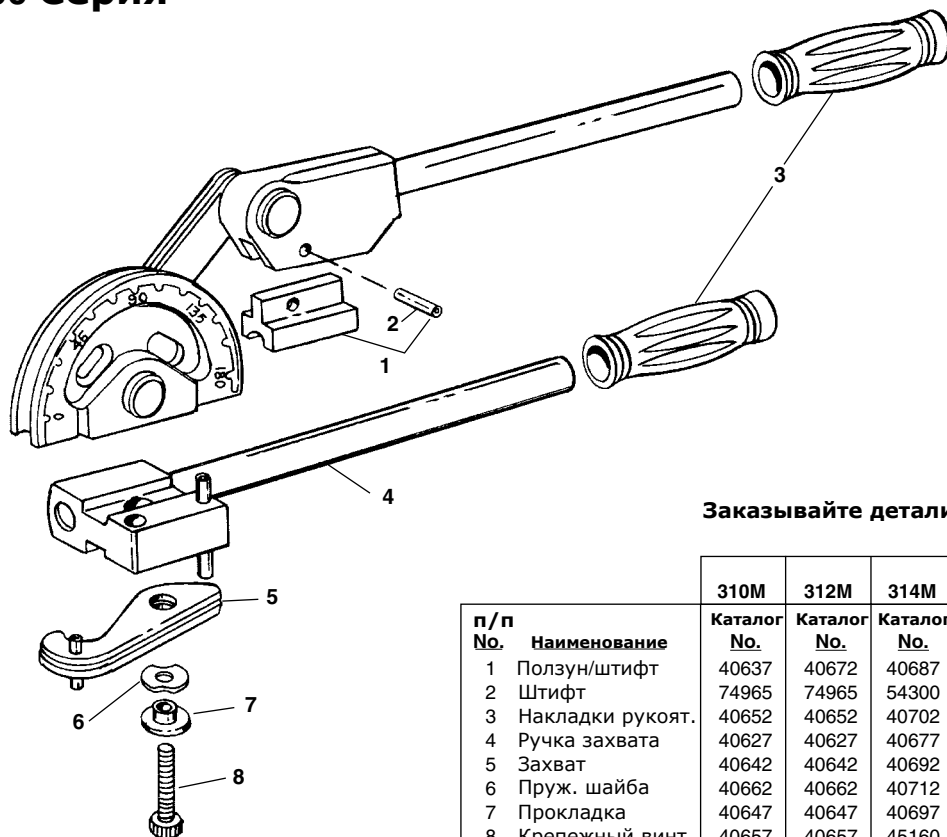

300 Серия

Мастерская: +7 (921) 936-67-29

Техн. отдел: +7 (812) 936-02-07

От. продаж: +7 (812) 331-37-51

Заказывайте детали указывая № каталога

п/п №.	Наименование	310M Каталог №.	312M Каталог №.	314M Каталог №.	315M Каталог №.	310/ 316M Каталог №.	318M Каталог №.	312 Каталог №.	312A Каталог №.
1	Ползун/штифт	40637	40672	40687	40722	40727	40737	40742	62307
2	Штифт	74965	74965	54300	54300	54300	54300	54300	54300
3	Накладки рукоят.	40652	40652	40702	40702	40702	40702	40702	40702
4	Ручка захвата	40627	40627	40677	40677	40677	40732	44617	44617
5	Захват	40642	40642	40692	40692	40692	40692	40692	40692
6	Пруж. шайба	40662	40662	40712	40712	40712	40712	40712	40712
7	Прокладка	40647	40647	40697	40697	40697	40697	40697	40697
8	Крепежный винт	40657	40657	45160	45160	45160	45160	45160	45160

400 Серия

п/п №.	Наименование	403 Каталог №.	404 Каталог №.	406M Каталог №.	410M Каталог №.	408M Каталог №.	406 Каталог №.	408 Каталог №.	408A Каталог №.	412M Каталог №.
1	Ползун/штифт	40262	40297	40307	40317	40337	40352	40362	26198	40397
2	Штифт	44925	44925	44925	34342	34342	34342	74965	74965	74965
3	Накладки рукоят.	40652	40652	40652	40652	40652	40652	40392	40392	40392
4	Захват	40272	40272	40272	40322	40322	40322	40372	40372	40372
5	Пруж. шайба	40227	40227	40227	40227	40227	40227	40377	40377	40377
6	Ручка захвата	40282	40302	40312	40327	40347	40357	40382	40382	40402
7	Крепежный винт	40267	40267	40267	83685	83685	83685	40367	40367	40367