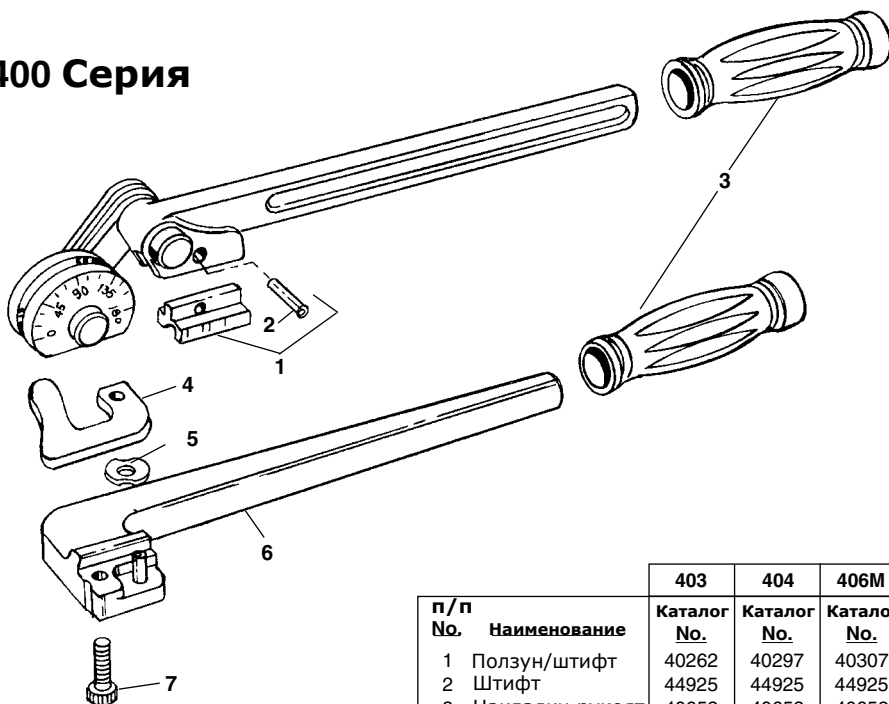

300 Серия

Мастерская: +7 (921) 936-67-29

Техн. отдел: +7 (812) 936-02-07

От. продаж: +7 (812) 331-37-51

Заказывайте детали указывая № каталога

п/п №.	Наименование	310M Каталог №.	312M Каталог №.	314M Каталог №.	315M Каталог №.	310/ 316M Каталог №.	318M Каталог №.	312 Каталог №.	312A Каталог №.
1	Ползун/штифт	40637	40672	40687	40722	40727	40737	40742	62307
2	Штифт	74965	74965	54300	54300	54300	54300	54300	54300
3	Накладки рукоят.	40652	40652	40702	40702	40702	40702	40702	40702
4	Ручка захвата	40627	40627	40677	40677	40677	40732	44617	44617
5	Захват	40642	40642	40692	40692	40692	40692	40692	40692
6	Пруж. шайба	40662	40662	40712	40712	40712	40712	40712	40712
7	Прокладка	40647	40647	40697	40697	40697	40697	40697	40697
8	Крепежный винт	40657	40657	45160	45160	45160	45160	45160	45160

400 Серия

п/п №.	Наименование	403 Каталог №.	404 Каталог №.	406M Каталог №.	410M Каталог №.	408M Каталог №.	406 Каталог №.	408 Каталог №.	408A Каталог №.	412M Каталог №.
1	Ползун/штифт	40262	40297	40307	40317	40337	40352	40362	26198	40397
2	Штифт	44925	44925	44925	34342	34342	34342	74965	74965	74965
3	Накладки рукоят.	40652	40652	40652	40652	40652	40652	40392	40392	40392
4	Захват	40272	40272	40272	40322	40322	40322	40372	40372	40372
5	Пруж. шайба	40227	40227	40227	40227	40227	40227	40377	40377	40377
6	Ручка захвата	40282	40302	40312	40327	40347	40357	40382	40382	40402
7	Крепежный винт	40267	40267	40267	83685	83685	83685	40367	40367	40367